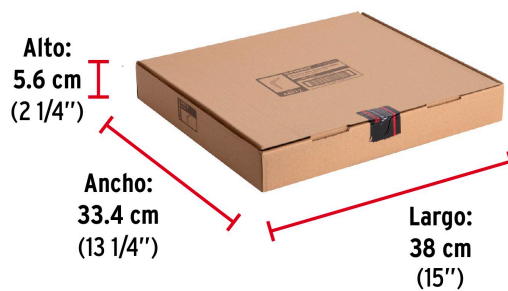

### Especificaciones

Medida	10" x 12"
Carga de trabajo calculada por par	50 kg
Espesor	1 mm
Puntos de sujeción	6
Empaque individual	Etiqueta
Inner	24
Master	72
Pallet	3888

### Datos de Empaque (Medidas y pesos aproximados)

<b>Empaque Individual</b>	<b>Medidas:</b> Alto: 25.4 cm (10") Ancho: 4.4 cm (1 3/4") Largo: 30.3 cm (12") <b>Peso:</b> 0.14 kg (0.31 lb)
<b>Inner</b>	<b>Medidas:</b> Alto: 5.6 cm (2 1/4") Ancho: 33.4 cm (13 1/4") Largo: 38 cm (15") <b>Peso:</b> 3.56 kg (7.85 lb)
<b>Master</b>	<b>Medidas:</b> Alto: 18.4 cm (7 1/4") Ancho: 35.3 cm (14") Largo: 39 cm (15 1/4") <b>Peso:</b> 11.16 kg (24.60 lb)

**País de Origen**

Fabricado en China bajo las estrictas especificaciones de GRUPO TRUPER

**Imágenes complementarias**

**EMPAQUE INNER**

Contiene: 24 piezas

Peso: 3.56 kg (7.85 lb)

## EMPAQUE MASTER

Contiene: 3 inner (72 piezas)

Peso: 11.16 kg (24.60 lb)