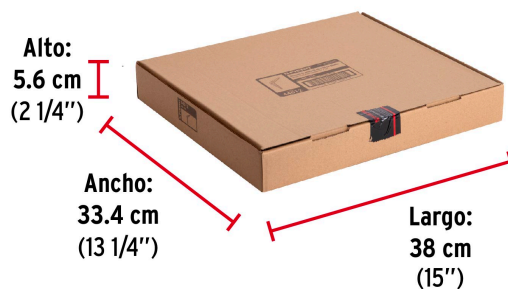

Especificaciones

Medida	10" x 12"
Carga de trabajo calculada por par	50 kg
Espesor	1 mm
Puntos de sujeción	6
Empaque individual	Etiqueta
Inner	24
Master	72
Pallet	3888

Datos de Empaque (Medidas y pesos aproximados)

Empaque Individual	Medidas: Alto: 25.4 cm (10") Ancho: 4.4 cm (1 3/4") Largo: 30.3 cm (12") Peso: 0.14 kg (0.31 lb)
Inner	Medidas: Alto: 5.6 cm (2 1/4") Ancho: 33.4 cm (13 1/4") Largo: 38 cm (15") Peso: 3.56 kg (7.85 lb)
Master	Medidas: Alto: 18.4 cm (7 1/4") Ancho: 35.3 cm (14") Largo: 39 cm (15 1/4") Peso: 11.16 kg (24.60 lb)

País de Origen

Fabricado en China bajo las estrictas especificaciones de GRUPO TRUPER

Imágenes complementarias

EMPAQUE INNER

Contiene: 24 piezas

Peso: 3.56 kg (7.85 lb)

Imágenes complementarias

EMPAQUE MASTER

Contiene: 3 inner (72 piezas)

Peso: 11.16 kg (24.60 lb)