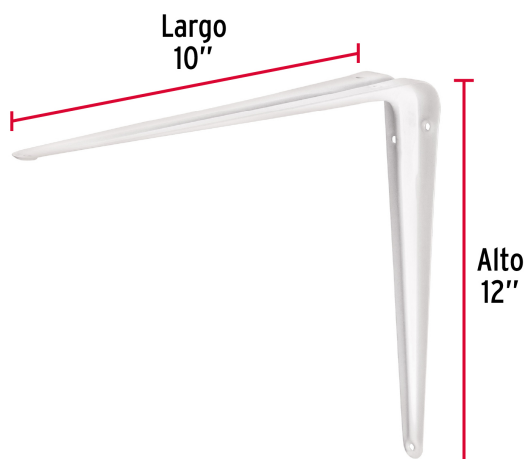

CÓDIGO: 44012 CLAVE: ME-12B

Ménsula de acero blanca 10 x 12", Fiero

- Fabricada en acero
- Fácil instalación
- Útil para emplearse como soporte de repisas o cubiertas

Certificaciones y garantías

- Garantizado contra defectos de fabricación o mano de obra. La garantía se puede hacer válida con cualquier distribuidor de TRUPER

Especificaciones

Medida	10" x 12"
Carga de trabajo calculada por par	50 kg
Espesor	1 mm
Puntos de sujeción	6
Empaque individual	Etiqueta
Inner	24
Master	72
Pallet	3888

Datos de Empaque (Medidas y pesos aproximados)

Empaque Individual	Medidas: Alto: 25.4 cm (10") Ancho: 4.4 cm (1 3/4") Largo: 30.3 cm (12") Peso: 0.14 kg (0.31 lb)
Inner	Medidas: Alto: 5.6 cm (2 1/4") Ancho: 33.4 cm (13 1/4") Largo: 38 cm (15") Peso: 3.56 kg (7.85 lb)
Master	Medidas: Alto: 18.4 cm (7 1/4") Ancho: 35.3 cm (14") Largo: 39 cm (15 1/4") Peso: 11.16 kg (24.60 lb)

País de Origen

Fabricado en China bajo las estrictas especificaciones de GRUPO TRUPER

Imágenes complementarias

EMPAQUE INNER

Contiene: 24 piezas

Peso: 3.56 kg (7.85 lb)

Imágenes complementarias

EMPAQUE MASTER