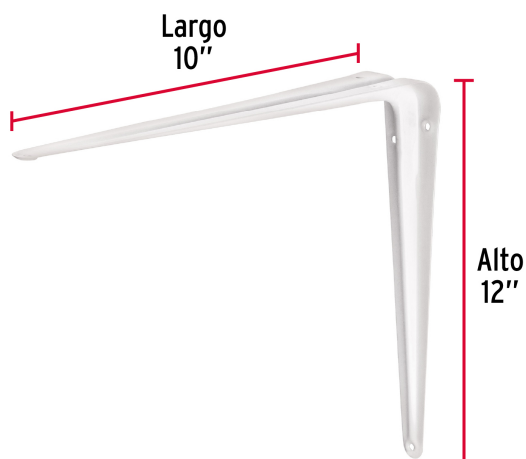

País de Origen

Fabricado en China bajo las estrictas especificaciones de GRUPO TRUPER

Imágenes complementarias