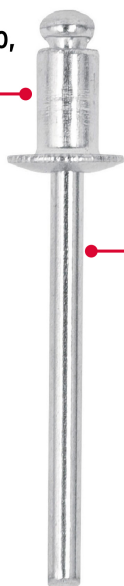

CÓDIGO: 44524 CLAVE: R-52B

**Bolsa con 50 remaches 5/32" x 1/8" de aluminio, ala 5/16"**

- Cuerpo de aluminio con acabado natural
- Clavo de acero
- Para unir planchas metálicas, perfiles, hojalatería, electrodomésticos y estructuras en general
- Compatible con remachadoras marca Truper®

**Certificaciones y garantías**

- Garantizado contra defectos de fabricación o mano de obra. La garantía se puede hacer válida con cualquier distribuidor de TRUPER

**Especificaciones**

Diámetro	5/32"
Diámetro de ala	5/16" (8 mm)
Máximo agarre	1/8" (3 mm)
Número de piezas	50
Empaque individual	Bolsa
Inner	10
Master	60
Pallet	8640

**País de origen****Fabricado en China bajo las estrictas especificaciones de GRUPO TRUPER**

Imágenes complementarias

Cuerpo de aluminio,  
acabado natural

Clavo de acero