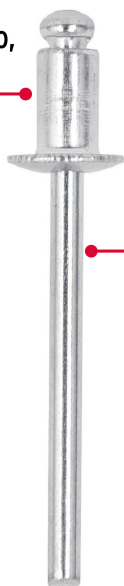

CÓDIGO: 44524 CLAVE: R-52B

Bolsa con 50 remaches 5/32" x 1/8" de aluminio, ala 5/16"

- Cuerpo de aluminio con acabado natural
- Clavo de acero
- Para unir planchas metálicas, perfiles, hojalatería, electrodomésticos y estructuras en general
- Compatible con remachadoras marca Truper®

**Certificaciones y garantías**

- Garantizado contra defectos de fabricación o mano de obra. La garantía se puede hacer válida con cualquier distribuidor de TRUPER

Especificaciones

Diámetro	5/32"
Diámetro de ala	5/16" (8 mm)
Máximo agarre	1/8" (3 mm)
Número de piezas	50
Empaque individual	Bolsa
Inner	10
Master	60
Pallet	8640

País de origen**Fabricado en China bajo las estrictas especificaciones de GRUPO TRUPER**

Imagenes complementarias

Cuerpo de aluminio,
acabado natural

Clavo de acero