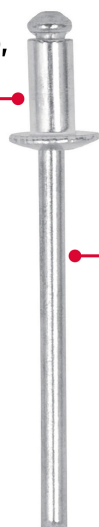

FIERO

CÓDIGO: 44518 CLAVE: R-42B

Bolsa con 50 remaches 1/8" x 1/8" de aluminio, ala 1/4"

- Cuerpo de aluminio con acabado natural
- Clavo de acero
- Para unir planchas metálicas, perfiles, hojalatería, electrodomésticos y estructuras en general
- Compatible con remachadoras marca Truper®

Certificaciones y garantías

- Garantizado contra defectos de fabricación o mano de obra. La garantía se puede hacer válida con cualquier distribuidor de TRUPER

Especificaciones

Diámetro	1/8"
Diámetro de ala	1/4" (6.5 mm)
Máximo agarre	1/8" (3 mm)
Número de piezas	50
Empaque individual	Bolsa
Inner	10
Master	60
Pallet	7560

País de origen**Fabricado en China bajo las estrictas especificaciones de GRUPO TRUPER**

Imágenes complementarias

Cuerpo de aluminio,
acabado natural

Clavo de acero