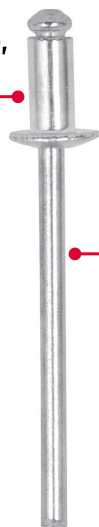

FIERO

CÓDIGO: 44518 CLAVE: R-42B

Bolsa con 50 remaches 1/8" x 1/8" de aluminio, ala 1/4"

- Cuerpo de aluminio con acabado natural
- Clavo de acero
- Para unir planchas metálicas, perfiles, hojalatería, electrodomésticos y estructuras en general
- Compatible con remachadoras marca Truper®

Certificaciones y garantías

- Garantizado contra defectos de fabricación o mano de obra. La garantía se puede hacer válida con cualquier distribuidor de TRUPER

Especificaciones

Diámetro	1/8"
Diámetro de ala	1/4" (6.5 mm)
Máximo agarre	1/8" (3 mm)
Número de piezas	50
Empaque individual	Bolsa
Inner	10
Master	60
Pallet	7560

País de origen**Fabricado en China bajo las estrictas especificaciones de GRUPO TRUPER**

Imágenes complementarias

Cuerpo de aluminio,
acabado natural

Clavo de acero