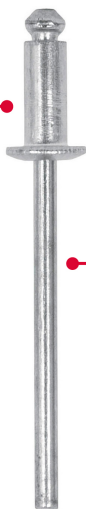

FIERO

CÓDIGO: 44519 CLAVE: R-43B

Bolsa con 50 remaches 1/8" x 3/16" de aluminio, ala 1/4"

- Cuerpo de aluminio con acabado natural
- Clavo de acero
- Para unir planchas metálicas, perfiles, hojalatería, electrodomésticos y estructuras en general
- Compatible con remachadoras marca Truper®

Certificaciones y garantías

- Garantizado contra defectos de fabricación o mano de obra. La garantía se puede hacer válida con cualquier distribuidor de TRUPER

Especificaciones

Diámetro	1/8"
Diámetro de ala	1/4" (6.5 mm)
Máximo agarre	3/16" (5 mm)
Número de piezas	50
Empaque individual	Bolsa
Inner	10
Master	60
Pallet	9600

País de origen**Fabricado en China bajo las estrictas especificaciones de GRUPO TRUPER**

Imágenes complementarias

Cuerpo de aluminio,
acabado natural

Clavo de acero