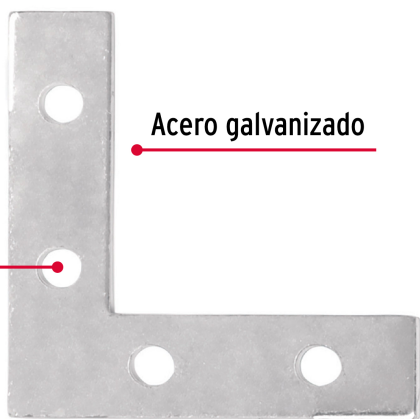

CÓDIGO: 41039 CLAVE: ECAN-2

Bolsa c/24 escuadras planas cantoneras 2" x 2", Fiero

- Fabricada en acero galvanizado, resistente a la corrosión
- Con barrenos para una mejor fijación
- Ideal para la unión de cajones, ventanas, puertas y muebles

Certificaciones y garantías

- Garantizado contra defectos de fabricación o mano de obra. La garantía se puede hacer válida con cualquier distribuidor de TRUPER

Especificaciones

Largo	2" (50 mm)
Ancho	1/2" (13 mm)
Espesor	1.4 mm
Número de barrenos	4
Número de piezas	24
Empaque individual	Bolsa
Inner	6
Master	72
Pallet	4032

País de Origen**Fabricado en China bajo las estrictas especificaciones de GRUPO TRUPER**

Imagenes complementarias

Acero galvanizado

4 Barrenos para fijación

Ancho 1/2" (13 mm)

Largo 2" (50 mm)