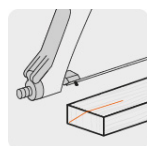

## Arco 12" profesional extra pesado de 1 kg, Truper Expert

- 2x Mayor peso que otras marcas, para cortar más rápido y reducir fatiga
- Mango ergonómico antiderrapante inyectado en polipropileno y asa secundaria para mayor control
- Palanca para ajuste de tensión de la hoja
- Tensión de segueta hasta 1500 kg/cm<sup>2</sup>
- Dos posiciones de segueta 45° y 90°

### Especificaciones

<b>Largo del arco</b>	18" (450 mm)
<b>Largo de segueta</b>	12" (300 mm)
<b>Tensión</b>	1500 kg/cm <sup>2</sup>
<b>Peso</b>	1 kg
<b>Empaque individual</b>	Funda de cartón
<b>Inner</b>	3
<b>Master</b>	18
<b>Pallet</b>	432

### País de origen

Fabricado en China bajo las estrictas especificaciones de GRUPO TRUPER

**Incluye**

Segueta 12" (300 mm) bimetálica de 18 dpp marca Truper Expert®

**Imágenes complementarias**

Segueta bimetálica **Hasta 21,000 psi**  
**1,500 kg/cm<sup>2</sup>**  
**Mayor tensión de ajuste**  
 para cortes más rápidos y precisos