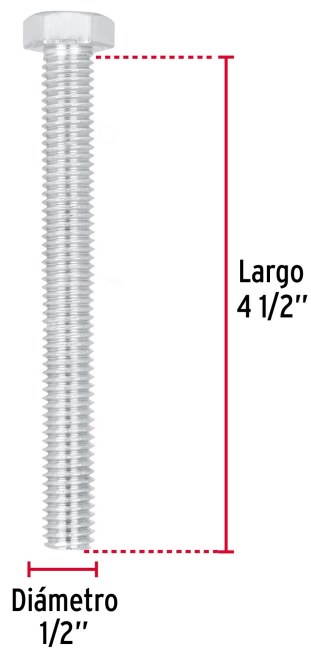

CÓDIGO: 44665 CLAVE: TORM-1/2X4-1/2

Bolsa con 10 tornillos 1/2" x 4-1/2" tipo máquina, FIERO

- Fabricados en acero con recubrimiento galvanizado
- Cabeza hexagonal
- Para fijación de elementos metálicos

**Certificaciones y garantías**

- Garantizado contra defectos de fabricación o mano de obra. La garantía se puede hacer válida con cualquier distribuidor de TRUPER

Especificaciones

Diámetro de cuerda	1/2" (13 mm)
Largo	4-1/2" (115 mm)
Rosca	Completa
Piezas por bolsa	10
Empaque individual	Bolsa
Inner	1
Master	16
Pallet	768

País de origen**Fabricado en México bajo las estrictas especificaciones de GRUPO TRUPER**

Imágenes complementarias

Acero con recubrimiento galvanizado

FIERO
 TORM-1/2X4-1/2
 Código: 44665
Tornillos de acero galvanizado
 Galvanized steel screw
 CONT.: 10 PIEZAS
 TIPO MÁQUINA
 HEX-HEAD CAP
 12.7 mm 114.3 mm
1/2" x 4 1/2"
 Diámetro / Diameter Largo / Length
 Importado por: Truper, S.A. de C.V. Parque Industrial #1, Jilotepec, Estado de México, Méx., C.P. 56540, Mexico en Línea / Made in China. Tel.: 01 (781) 782 9100. www.truper.com 04-2019