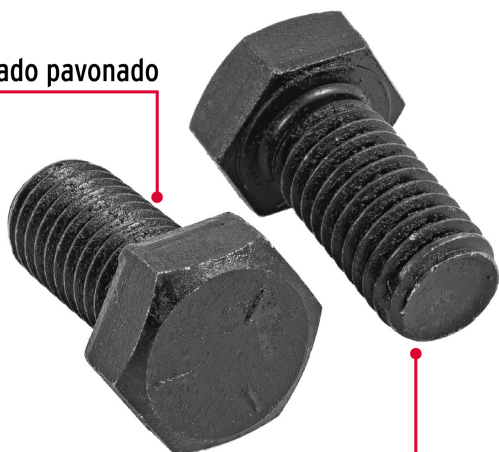

CÓDIGO: 44798 CLAVE: TOR5-1/2X1

**Bolsa con 40 tornillos 1/2" x 1" acero grado 5, FIERO**

- Fabricados en acero al medio carbono
- Acabado pavonado
- Cabeza hexagonal

**Certificaciones y garantías**

- Garantizado contra defectos de fabricación o mano de obra. La garantía se puede hacer válida con cualquier distribuidor de TRUPER

**Especificaciones**

<b>Diámetro</b>	1/2" (13 mm)
<b>Largo</b>	1" (25 mm)
<b>Rosca</b>	Completa
<b>Piezas por bolsa</b>	40
<b>Empaque individual</b>	Bolsa
<b>Inner</b>	3
<b>Master</b>	12
<b>Pallet</b>	576

**País de origen****Fabricado en México bajo las estrictas especificaciones de GRUPO TRUPER**

Imágenes complementarias

Acabado pavonado

Acero medio carbono

**FIERO**  
TORS-1/2X1  
Código: 44798  
Tornillos de acero pavonado  
Black oxide steel screw  
CONT.: 40 PIEZAS  
TIPO MÁQUINA  
HEX-HEAD CAP G5  
12,7 mm 25,4 mm  
1/2" x 1"  
Diámetro / Diameter Largo / Length  
Importado por: Truper, S.A. de C.V. Parque Industrial #1, Jilotepec, Estado de México, Méx., C.P. 54240. Hecho en China / Made in China. Tel.: 01 (951) 782 9100. www.truper.com 04-2019