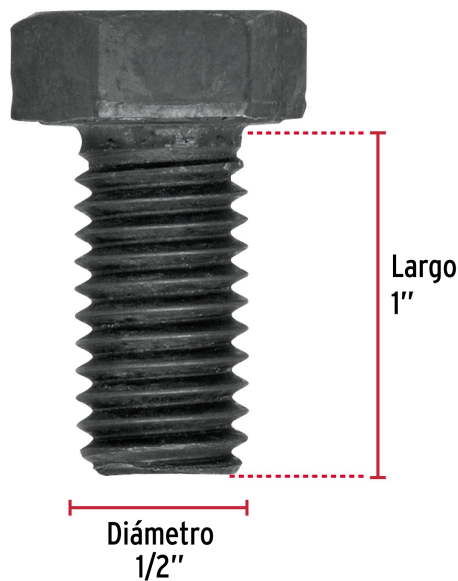

CÓDIGO: 44798 CLAVE: TOR5-1/2X1

**Bolsa con 40 tornillos 1/2" x 1" acero grado 5, FIERO**

- Fabricados en acero al medio carbono
- Acabado pavonado
- Cabeza hexagonal

**Certificaciones y garantías**

- Garantizado contra defectos de fabricación o mano de obra. La garantía se puede hacer válida con cualquier distribuidor de TRUPER

**Especificaciones**

<b>Diámetro</b>	1/2" (13 mm)
<b>Largo</b>	1" (25 mm)
<b>Rosca</b>	Completa
<b>Piezas por bolsa</b>	40
<b>Empaque individual</b>	Bolsa
<b>Inner</b>	3
<b>Master</b>	12
<b>Pallet</b>	576

**País de origen****Fabricado en México bajo las estrictas especificaciones de GRUPO TRUPER**

Imágenes complementarias

Acabado pavonado

Acero medio carbono

**FIERO**  
TORS-1/2X1  
Código: 44798  
Tornillos de acero pavonado  
Black oxide steel screw  
CONT.: 40 PIEZAS  
TIPO MÁQUINA  
HEX-HEAD CAP G5  
12,7 mm 25,4 mm  
1/2" x 1"  
Diámetro / Diameter Largo / Length  
Importado por: Truper, S.A. de C.V. Parque Industrial #1, Jilotepec, Estado de México, Méx., C.P. 54240. Hecho en China / Made in China. Tel.: 01 (951) 782 9100. www.truper.com 04-2019