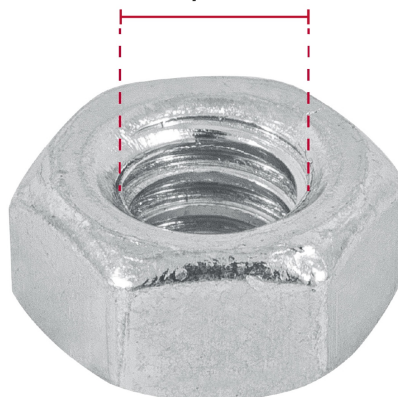

### Especificaciones

Medida	1/4" (6.5 mm)
Tipo de cuerda	Standard
Piezas por bolsa	250
Empaque individual	Bolsa
Inner	6
Master	24
Pallet	864

### Datos de Empaque (Medidas y pesos aproximados)

Empaque Individual	<b>Medidas:</b> Alto: 14.8 cm (5 3/4") Ancho: 1.6 cm (3/4") Largo: 14 cm (5 1/2") <b>Peso:</b> 0.76 kg (1.68 lb)
Inner	<b>Medidas:</b> Alto: 9.3 cm (3 3/4") Ancho: 13.2 cm (5 1/4") Largo: 18 cm (7") <b>Peso:</b> 4.62 kg (10.19 lb)
Master	<b>Medidas:</b> Alto: 11.5 cm (4 1/2") Ancho: 27.5 cm (10 3/4") Largo: 37.5 cm (14 3/4") <b>Peso:</b> 18.74 kg (41.31 lb)

## Imágenes complementarias

Acero con recubrimiento galvanizado

Diámetro  
1/4"

EMPAQUE INDIVIDUAL

Alto:  
14.8 cm  
(5 3/4")

Largo:  
14 cm  
(5 1/2")

Peso: 0.76 kg (1.68 lb)

**Imagenes complementarias****EMPAQUE INNER**

Contiene: 6 piezas

Peso: 4.62 kg (10.19 lb)

**EMPAQUE MASTER**

Contiene: 4 inner (24 piezas)

Peso: 18.74 kg (41.31 lb)