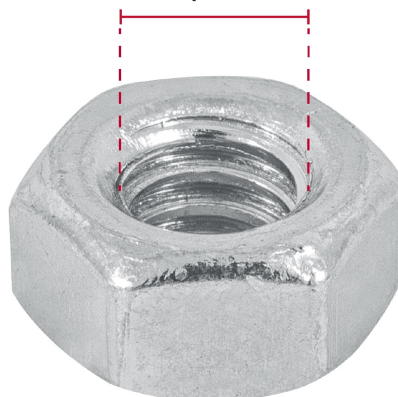

CÓDIGO: 44548 CLAVE: TUE-1/4

Bolsa con 250 tuercas 1/4" hexagonales de acero galvanizado

- Fabricadas en acero con recubrimiento galvanizado
- La medida corresponde al tamaño del tornillo que se acopla
- Permiten sujetar y fijar uniones de elementos desmontables

Datos de Empaque (Medidas y pesos aproximados)

Empaque Individual	Medidas: Alto: 14.8 cm (5 3/4") Ancho: 1.6 cm (3/4") Largo: 14 cm (5 1/2") Peso: 0.76 kg (1.68 lb)
Inner	Medidas: Alto: 9.3 cm (3 3/4") Ancho: 13.2 cm (5 1/4") Largo: 18 cm (7") Peso: 4.62 kg (10.19 lb)
Master	Medidas: Alto: 11.5 cm (4 1/2") Ancho: 27.5 cm (10 3/4") Largo: 37.5 cm (14 3/4") Peso: 18.74 kg (41.31 lb)

País de origen

Fabricado en México bajo las estrictas especificaciones de GRUPO TRUPER

Imágenes complementarias

Acero con recubrimiento galvanizado

Diámetro 1/4"

EMPAQUE INDIVIDUAL

Alto:
14.8 cm
(5 3/4")

Largo:
14 cm
(5 1/2")

Peso: 0.76 kg (1.68 lb)

Imagenes complementarias**EMPAQUE INNER****Contiene: 6 piezas****Peso: 4.62 kg (10.19 lb)****EMPAQUE MASTER****Contiene: 4 inner (24 piezas)****Peso: 18.74 kg (41.31 lb)**