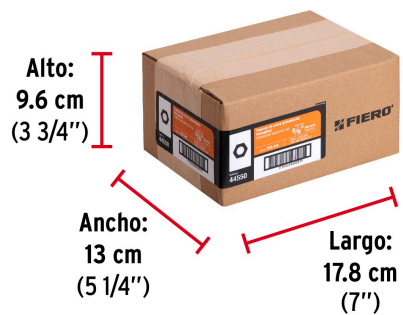

Certificaciones y garantías

- Garantizado contra defectos de fabricación o mano de obra. La garantía se puede hacer válida con cualquier distribuidor de TRUPER

Especificaciones

Medida	3/8" (9.5 mm)
Tipo de cuerda	Standard
Piezas por bolsa	100
Empaque individual	Bolsa
Inner	6
Master	24
Pallet	864

Datos de Empaque (Medidas y pesos aproximados)

Empaque Individual	Medidas: Alto: 14 cm (5 1/2") Ancho: 1.6 cm (3/4") Largo: 14 cm (5 1/2") Peso: 0.65 kg (1.43 lb)
Inner	Medidas: Alto: 9.6 cm (3 3/4") Ancho: 13 cm (5 1/4") Largo: 17.8 cm (7") Peso: 4 kg (8.82 lb)
Master	Medidas: Alto: 11.2 cm (4 1/2") Ancho: 27.5 cm (10 3/4") Largo: 37.3 cm (14 3/4") Peso: 16.3 kg (35.94 lb)

País de origen

Fabricado en México bajo las estrictas especificaciones de GRUPO TRUPER

Imágenes complementarias

Acero con recubrimiento galvanizado

Diámetro 3/8"

EMPAQUE INDIVIDUAL

Peso: 0.65 kg (1.43 lb)

Imagenes complementarias**EMPAQUE INNER****Contiene: 6 piezas****Peso: 4 kg (8.82 lb)****EMPAQUE MASTER****Contiene: 4 inner (24 piezas)****Peso: 16.3 kg (35.94 lb)**