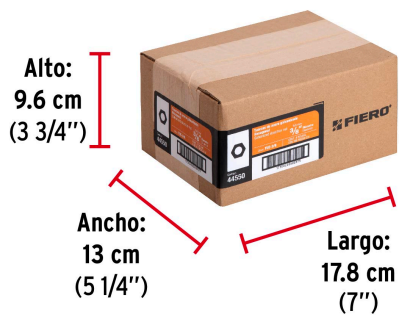

### Especificaciones

Medida	3/8" (9.5 mm)
Tipo de cuerda	Standard
Piezas por bolsa	100
Empaque individual	Bolsa
Inner	6
Master	24
Pallet	864

### Datos de Empaque (Medidas y pesos aproximados)

Empaque Individual	<b>Medidas:</b> Alto: 14 cm (5 1/2") Ancho: 1.6 cm (3/4") Largo: 14 cm (5 1/2") <b>Peso:</b> 0.65 kg (1.43 lb)
Inner	<b>Medidas:</b> Alto: 9.6 cm (3 3/4") Ancho: 13 cm (5 1/4") Largo: 17.8 cm (7") <b>Peso:</b> 4 kg (8.82 lb)
Master	<b>Medidas:</b> Alto: 11.2 cm (4 1/2") Ancho: 27.5 cm (10 3/4") Largo: 37.3 cm (14 3/4") <b>Peso:</b> 16.3 kg (35.94 lb)

País de origen

Fabricado en México bajo las estrictas especificaciones de GRUPO TRUPER

Imágenes complementarias

Acero con recubrimiento galvanizado

Diámetro 3/8"

EMPAQUE INDIVIDUAL

Peso: 0.65 kg (1.43 lb)

**Imagenes complementarias****EMPAQUE INNER****Contiene: 6 piezas****Peso: 4 kg (8.82 lb)****EMPAQUE MASTER****Contiene: 4 inner (24 piezas)****Peso: 16.3 kg (35.94 lb)**