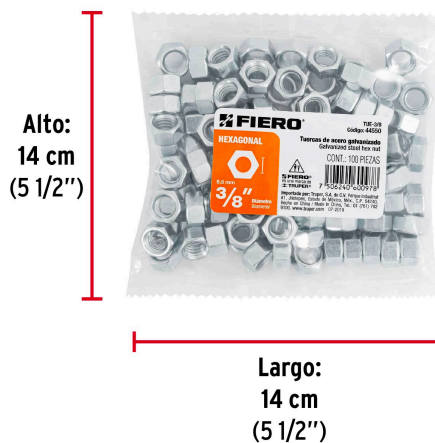

CÓDIGO: 44550 CLAVE: TUE-3/8

Bolsa con 100 tuercas 3/8" hexagonales de acero galvanizado

- Fabricadas en acero con recubrimiento galvanizado
- La medida corresponde al tamaño del tornillo que se acopla
- Permiten sujetar y fijar uniones de elementos desmontables

Certificaciones y garantías

- Garantizado contra defectos de fabricación o mano de obra. La garantía se puede hacer válida con cualquier distribuidor de TRUPER

Especificaciones

Medida	3/8" (9.5 mm)
Tipo de cuerda	Standard
Piezas por bolsa	100
Empaque individual	Bolsa
Inner	6
Master	24
Pallet	864

Datos de Empaque (Medidas y pesos aproximados)

Empaque Individual	Medidas: Alto: 14 cm (5 1/2") Ancho: 1.6 cm (3/4") Largo: 14 cm (5 1/2") Peso: 0.65 kg (1.43 lb)
Inner	Medidas: Alto: 9.6 cm (3 3/4") Ancho: 13 cm (5 1/4") Largo: 17.8 cm (7") Peso: 4 kg (8.82 lb)
Master	Medidas: Alto: 11.2 cm (4 1/2") Ancho: 27.5 cm (10 3/4") Largo: 37.3 cm (14 3/4") Peso: 16.3 kg (35.94 lb)

País de origen

Fabricado en México bajo las estrictas especificaciones de GRUPO TRUPER

Imágenes complementarias

Acero con recubrimiento galvanizado

Diámetro 3/8"

EMPAQUE INDIVIDUAL

Peso: 0.65 kg (1.43 lb)

Imagenes complementarias**EMPAQUE INNER****Contiene: 6 piezas****Peso: 4 kg (8.82 lb)****EMPAQUE MASTER****Contiene: 4 inner (24 piezas)****Peso: 16.3 kg (35.94 lb)**