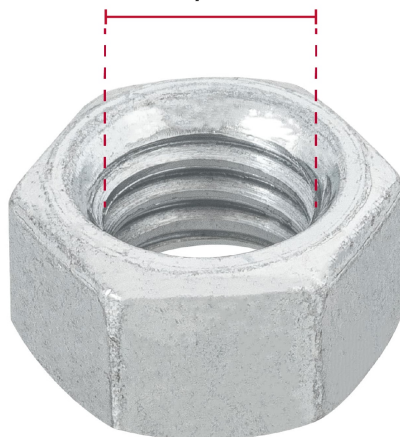

## Bolsa con 100 tuercas 3/8" hexagonales de acero galvanizado

- Fabricadas en acero con recubrimiento galvanizado
- La medida corresponde al tamaño del tornillo que se acopla
- Permiten sujetar y fijar uniones de elementos desmontables

### Especificaciones

Medida	3/8" (9.5 mm)
Tipo de cuerda	Standard
Piezas por bolsa	100
Empaque individual	Bolsa
Inner	6
Master	24
Pallet	864

### Datos de Empaque (Medidas y pesos aproximados)

Empaque Individual	<b>Medidas:</b> Alto: 14 cm (5 1/2") Ancho: 1.6 cm (3/4") Largo: 14 cm (5 1/2") <b>Peso:</b> 0.65 kg (1.43 lb)
Inner	<b>Medidas:</b> Alto: 9.6 cm (3 3/4") Ancho: 13 cm (5 1/4") Largo: 17.8 cm (7") <b>Peso:</b> 4 kg (8.82 lb)
Master	<b>Medidas:</b> Alto: 11.2 cm (4 1/2") Ancho: 27.5 cm (10 3/4") Largo: 37.3 cm (14 3/4") <b>Peso:</b> 16.3 kg (35.94 lb)

País de origen

Fabricado en México bajo las estrictas especificaciones de GRUPO TRUPER

Imágenes complementarias

Acero con recubrimiento galvanizado

Diámetro 3/8"

EMPAQUE INDIVIDUAL

Peso: 0.65 kg (1.43 lb)

**Imagenes complementarias****EMPAQUE INNER****Contiene: 6 piezas****Peso: 4 kg (8.82 lb)****EMPAQUE MASTER****Contiene: 4 inner (24 piezas)****Peso: 16.3 kg (35.94 lb)**