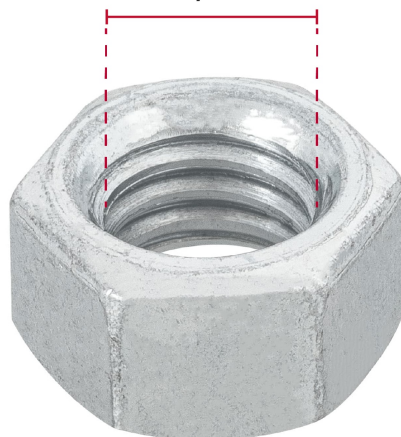

CÓDIGO: 44550 CLAVE: TUE-3/8

Bolsa con 100 tuercas 3/8" hexagonales de acero galvanizado

- Fabricadas en acero con recubrimiento galvanizado
- La medida corresponde al tamaño del tornillo que se acopla
- Permiten sujetar y fijar uniones de elementos desmontables

Certificaciones y garantías

- Garantizado contra defectos de fabricación o mano de obra. La garantía se puede hacer válida con cualquier distribuidor de TRUPER

Especificaciones

Medida	3/8" (9.5 mm)
Tipo de cuerda	Standard
Piezas por bolsa	100
Empaque individual	Bolsa
Inner	6
Master	24
Pallet	864

Datos de Empaque (Medidas y pesos aproximados)

Empaque Individual	Medidas: Alto: 14 cm (5 1/2") Ancho: 1.6 cm (3/4") Largo: 14 cm (5 1/2") Peso: 0.65 kg (1.43 lb)
Inner	Medidas: Alto: 9.6 cm (3 3/4") Ancho: 13 cm (5 1/4") Largo: 17.8 cm (7") Peso: 4 kg (8.82 lb)
Master	Medidas: Alto: 11.2 cm (4 1/2") Ancho: 27.5 cm (10 3/4") Largo: 37.3 cm (14 3/4") Peso: 16.3 kg (35.94 lb)

País de origen

Fabricado en México bajo las estrictas especificaciones de GRUPO TRUPER

Imágenes complementarias

Acero con recubrimiento galvanizado

Diámetro 3/8"

EMPAQUE INDIVIDUAL

Peso: 0.65 kg (1.43 lb)

Imagenes complementarias**EMPAQUE INNER****Contiene: 6 piezas****Peso: 4 kg (8.82 lb)****EMPAQUE MASTER****Contiene: 4 inner (24 piezas)****Peso: 16.3 kg (35.94 lb)**