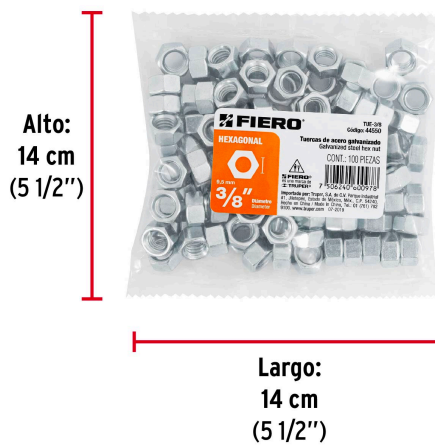

### Especificaciones

Medida	3/8" (9.5 mm)
Tipo de cuerda	Standard
Piezas por bolsa	100
Empaque individual	Bolsa
Inner	6
Master	24
Pallet	864

### Datos de Empaque (Medidas y pesos aproximados)

Empaque Individual	<b>Medidas:</b> Alto: 14 cm (5 1/2") Ancho: 1.6 cm (3/4") Largo: 14 cm (5 1/2") <b>Peso:</b> 0.65 kg (1.43 lb)
Inner	<b>Medidas:</b> Alto: 9.6 cm (3 3/4") Ancho: 13 cm (5 1/4") Largo: 17.8 cm (7") <b>Peso:</b> 4 kg (8.82 lb)
Master	<b>Medidas:</b> Alto: 11.2 cm (4 1/2") Ancho: 27.5 cm (10 3/4") Largo: 37.3 cm (14 3/4") <b>Peso:</b> 16.3 kg (35.94 lb)

País de origen

Fabricado en México bajo las estrictas especificaciones de GRUPO TRUPER

Imágenes complementarias

Acero con recubrimiento galvanizado

Diámetro 3/8"

EMPAQUE INDIVIDUAL

Peso: 0.65 kg (1.43 lb)

**Imagenes complementarias****EMPAQUE INNER****Contiene: 6 piezas****Peso: 4 kg (8.82 lb)****EMPAQUE MASTER****Contiene: 4 inner (24 piezas)****Peso: 16.3 kg (35.94 lb)**