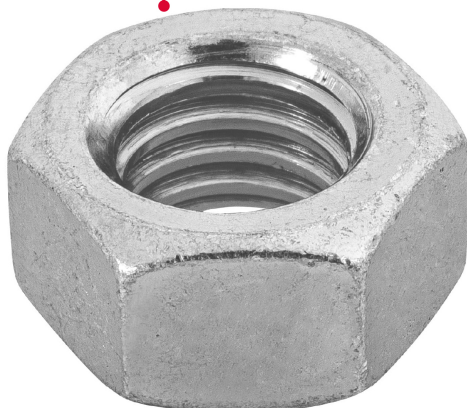

CÓDIGO: 44551 CLAVE: TUE-7/16

Bolsa con 60 tuercas 7/16" hexagonales de acero galvanizado

- Fabricadas en acero con recubrimiento galvanizado
- La medida corresponde al tamaño del tornillo que se acopla
- Permiten sujetar y fijar uniones de elementos desmontables

Certificaciones y garantías

- Garantizado contra defectos de fabricación o mano de obra. La garantía se puede hacer válida con cualquier distribuidor de TRUPER

Especificaciones

Medida	7/16" (11 mm)
Tipo de cuerda	Standard
Piezas por bolsa	60
Empaque individual	Bolsa
Inner	6
Master	24
Pallet	864

País de origen

Fabricado en México bajo las estrictas especificaciones de GRUPO TRUPER

Imágenes complementarias

Acero con recubrimiento galvanizado

Diámetro 7/16"