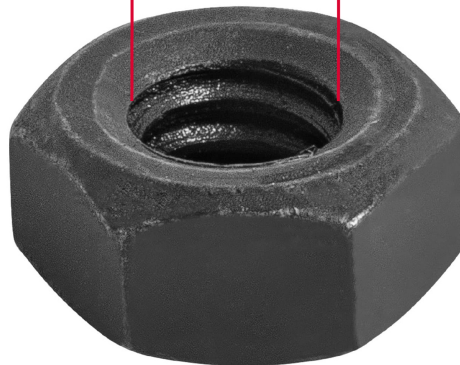

CÓDIGO: 44695 CLAVE: TUE5-1/4

Bolsa con 250 tuercas 1/4" hexagonales pavonadas, grado 5

- Fabricadas en acero al medio carbono, acabado pavonado, resistente a la corrosión
- La medida corresponde al tamaño del tornillo que se acopla
- Permiten sujetar y fijar uniones de elementos desmontables donde se necesite soportar una mayor resistencia a la carga

Certificaciones y garantías

- Garantizado contra defectos de fabricación o mano de obra. La garantía se puede hacer válida con cualquier distribuidor de TRUPER

Especificaciones

Medida	1/4" (6.5 mm)
Tipo de cuerda	Standard
Piezas por bolsa	250
Empaque individual	Bolsa
Inner	6
Master	24
Pallet	864

País de origen

Fabricado en México bajo las estrictas especificaciones de GRUPO TRUPER

Imágenes complementarias

Acero al medio carbono

Diámetro 1/4"

Acabado pavonado