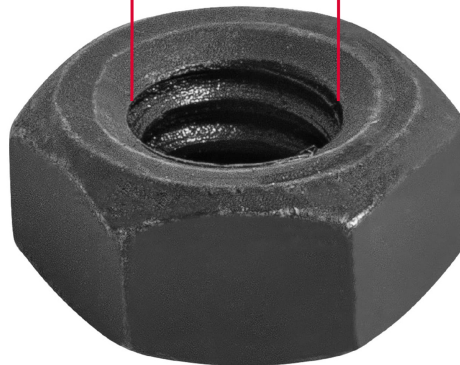

CÓDIGO: 44695 CLAVE: TUE5-1/4

Bolsa con 250 tuercas 1/4" hexagonales pavonadas, grado 5

- Fabricadas en acero al medio carbono, acabado pavonado, resistente a la corrosión
- La medida corresponde al tamaño del tornillo que se acopla
- Permiten sujetar y fijar uniones de elementos desmontables donde se necesite soportar una mayor resistencia a la carga

País de origen

Fabricado en México bajo las estrictas especificaciones de GRUPO TRUPER

Imágenes complementarias

Acero al medio carbono

Diámetro 1/4"

Acabado pavonado