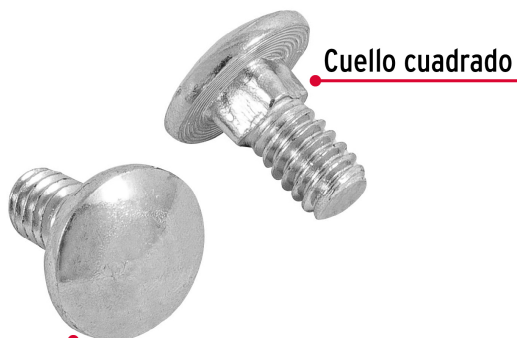

CÓDIGO: 44710 CLAVE: TORC-1/4X1/2

Bolsa con 150 tornillos 1/4" x 1/2" tipo coche, Fiero

- Fabricados en acero con recubrimiento galvanizado
- Cabeza redonda con cuello cuadrado
- Para sujeción en superficies de madera, plástico o metales, como acero, lámina y perfiles

**Certificaciones y garantías**

- Garantizado contra defectos de fabricación o mano de obra. La garantía se puede hacer válida con cualquier distribuidor de TRUPER

Especificaciones

Diámetro de cuerda	1/4" (6.5 mm)
Largo	1/2" (13 mm)
Rosca	Completa
Piezas por bolsa	150
Empaque individual	Bolsa
Inner	6
Master	24
Pallet	1080

País de origen**Fabricado en México bajo las estrictas especificaciones de GRUPO TRUPER**

Imágenes complementarias

Cuello cuadrado

Acero con recubrimiento galvanizado

Diámetro 1/4"

Largo 1/2"