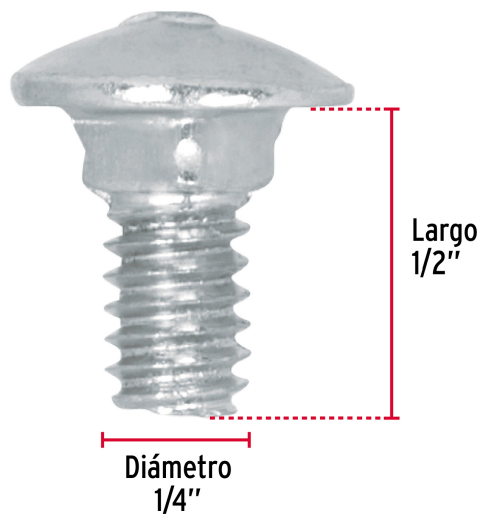

CÓDIGO: 44710 CLAVE: TORC-1/4X1/2

Bolsa con 150 tornillos 1/4" x 1/2" tipo coche, Fiero

- Fabricados en acero con recubrimiento galvanizado
- Cabeza redonda con cuello cuadrado
- Para sujeción en superficies de madera, plástico o metales, como acero, lámina y perfiles

**Certificaciones y garantías**

- Garantizado contra defectos de fabricación o mano de obra. La garantía se puede hacer válida con cualquier distribuidor de TRUPER

Especificaciones

Diámetro de cuerda	1/4" (6.5 mm)
Largo	1/2" (13 mm)
Rosca	Completa
Piezas por bolsa	150
Empaque individual	Bolsa
Inner	6
Master	24
Pallet	1080

País de origen**Fabricado en México bajo las estrictas especificaciones de GRUPO TRUPER**

Imágenes complementarias

Cuello cuadrado

Acero con recubrimiento galvanizado

Diámetro 1/4"

Largo 1/2"