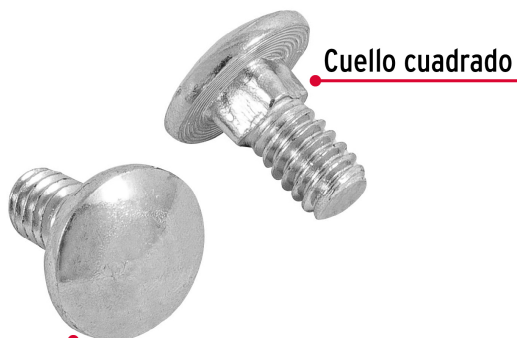

CÓDIGO: 44710 CLAVE: TORC-1/4X1/2

Bolsa con 150 tornillos 1/4" x 1/2" tipo coche, Fiero

- Fabricados en acero con recubrimiento galvanizado
- Cabeza redonda con cuello cuadrado
- Para sujeción en superficies de madera, plástico o metales, como acero, lámina y perfiles

**Certificaciones y garantías**

- Garantizado contra defectos de fabricación o mano de obra. La garantía se puede hacer válida con cualquier distribuidor de TRUPER

Especificaciones

Diámetro de cuerda	1/4" (6.5 mm)
Largo	1/2" (13 mm)
Rosca	Completa
Piezas por bolsa	150
Empaque individual	Bolsa
Inner	6
Master	24
Pallet	1080

País de origen**Fabricado en México bajo las estrictas especificaciones de GRUPO TRUPER**

Imágenes complementarias

Cuello cuadrado

Acero con recubrimiento galvanizado