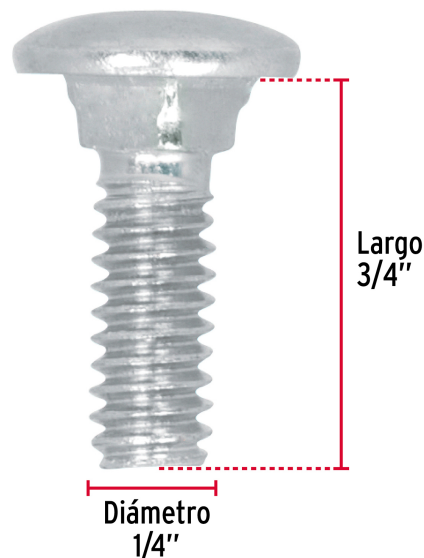

CÓDIGO: 44711 CLAVE: TORC-1/4X3/4

**Bolsa con 100 tornillos 1/4" x 3/4" tipo coche, Fiero**

- Fabricados en acero con recubrimiento galvanizado
- Cabeza redonda con cuello cuadrado

**Certificaciones y garantías**

- Garantizado contra defectos de fabricación o mano de obra. La garantía se puede hacer válida con cualquier distribuidor de TRUPER

**Especificaciones**

<b>Diámetro de cuerda</b>	1/4" (6.5 mm)
<b>Largo</b>	3/4" (19 mm)
<b>Rosca</b>	Completa
<b>Piezas por bolsa</b>	100
<b>Empaque individual</b>	Bolsa
<b>Inner</b>	6
<b>Master</b>	24
<b>Pallet</b>	1080

Cuello cuadrado

Acero con recubrimiento galvanizado

Diámetro 1/4"

Largo 3/4"

**FIERO** TORC-1/4X3/4  
Código: 44711

**TIPO COCHE**  
CARRIAGE BOLT

**Tornillos de acero galvanizado**  
Galvanized steel screw

CONT.: 100 PIEZAS

6.3 mm 19 mm  
**1/4" x 3/4"**  
Diámetro Largo  
Diameter Length

Importada por: Truper, S.A. de C.V. Parque Industrial #1, Jilotepec, Estado de México, Méx., C.P. 54240, Hecho en China / Made in China, Tel.: 01 (761) 782 9100, www.truper.com 04-2019