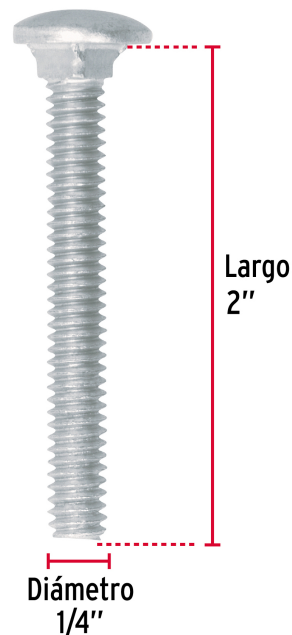

Largo
2"

Diámetro
1/4"