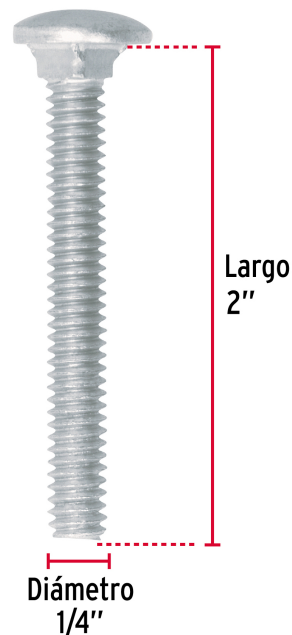

CÓDIGO: 44715 CLAVE: TORC-1/4X2

Bolsa con 60 tornillos 1/4" x 2" tipo coche, Fiero

- Fabricados en acero con recubrimiento galvanizado
- Cabeza redonda con cuello cuadrado
- Para sujeción en superficies de madera, plástico o metales, como acero, lámina y perfiles

Certificaciones y garantías

- Garantizado contra defectos de fabricación o mano de obra. La garantía se puede hacer válida con cualquier distribuidor de TRUPER

Especificaciones

Diámetro de cuerda	1/4" (6.5 mm)
Largo	2" (50 mm)
Rosca	Completa
Piezas por bolsa	60
Empaque individual	Bolsa
Inner	6
Master	24
Pallet	648

País de origen

Fabricado en México bajo las estrictas especificaciones de GRUPO TRUPER

Imágenes complementarias

Cuello cuadrado

Acero con recubrimiento galvanizado

Largo 2"

Diámetro 1/4"