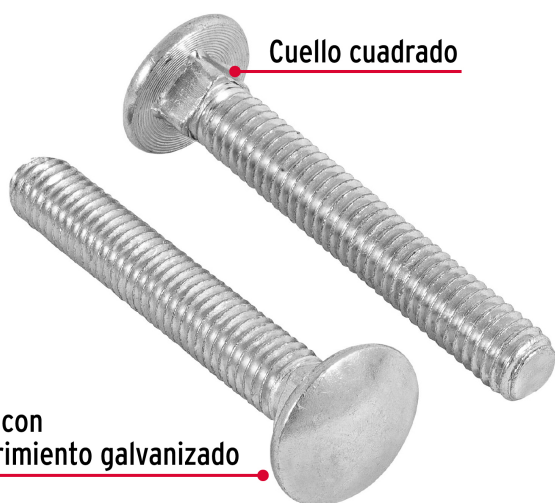

CÓDIGO: 44733 CLAVE: TORC-3/8X2-1/2

**Bolsa con 50 tornillos 3/8" x 2-1/2" tipo coche, Fiero**

- Fabricados en acero con recubrimiento galvanizado
- Cabeza redonda con cuello cuadrado
- Para sujeción en superficies de madera, plástico o metales, como acero, lámina y perfiles

**Certificaciones y garantías**

- Garantizado contra defectos de fabricación o mano de obra. La garantía se puede hacer válida con cualquier distribuidor de TRUPER

**Especificaciones**

<b>Diámetro de cuerda</b>	3/8" (9.5 mm)
<b>Largo</b>	2 1/2" (65 mm)
<b>Rosca</b>	Completa
<b>Piezas por bolsa</b>	50
<b>Empaque individual</b>	Bolsa
<b>Inner</b>	3
<b>Master</b>	12
<b>Pallet</b>	576

**País de origen****Fabricado en México bajo las estrictas especificaciones de GRUPO TRUPER**

Imágenes complementarias

Cuello cuadrado

Acero con recubrimiento galvanizado

Largo 2 1/2"

Diámetro 3/8"