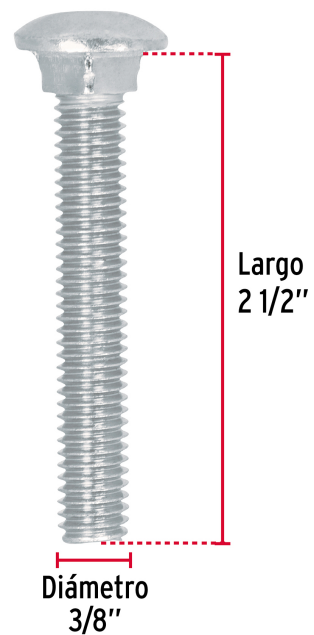

CÓDIGO: 44733 CLAVE: TORC-3/8X2-1/2

**Bolsa con 50 tornillos 3/8" x 2-1/2" tipo coche, Fiero**

- Fabricados en acero con recubrimiento galvanizado
- Cabeza redonda con cuello cuadrado
- Para sujeción en superficies de madera, plástico o metales, como acero, lámina y perfiles

**Certificaciones y garantías**

- Garantizado contra defectos de fabricación o mano de obra. La garantía se puede hacer válida con cualquier distribuidor de TRUPER

**Especificaciones**

<b>Diámetro de cuerda</b>	3/8" (9.5 mm)
<b>Largo</b>	2 1/2" (65 mm)
<b>Rosca</b>	Completa
<b>Piezas por bolsa</b>	50
<b>Empaque individual</b>	Bolsa
<b>Inner</b>	3
<b>Master</b>	12
<b>Pallet</b>	576

**País de origen****Fabricado en México bajo las estrictas especificaciones de GRUPO TRUPER**

Imágenes complementarias

Cuello cuadrado

Acero con recubrimiento galvanizado

Largo 2 1/2"

Diámetro 3/8"