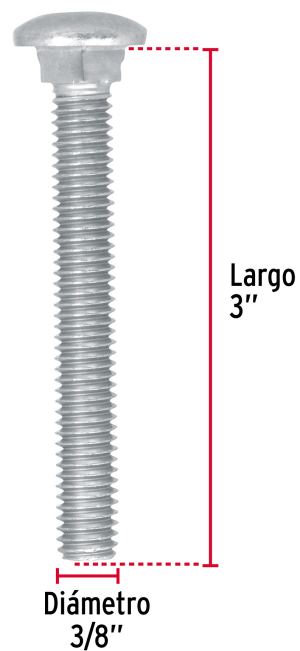

CÓDIGO: 44734 CLAVE: TORC-3/8X3

**Bolsa con 40 tornillos 3/8" x 3" tipo coche, Fiero**

- Fabricados en acero con recubrimiento galvanizado
- Cabeza redonda con cuello cuadrado
- Para sujeción en superficies de madera, plástico o metales, como acero, lámina y perfiles

**Certificaciones y garantías**

- Garantizado contra defectos de fabricación o mano de obra. La garantía se puede hacer válida con cualquier distribuidor de TRUPER

**Especificaciones**

|                           |               |
|---------------------------|---------------|
| <b>Diámetro de cuerda</b> | 3/8" (9.5 mm) |
| <b>Largo</b>              | 3" (75 mm)    |
| <b>Rosca</b>              | Completa      |
| <b>Piezas por bolsa</b>   | 40            |
| <b>Empaque individual</b> | Bolsa         |
| <b>Inner</b>              | 3             |
| <b>Master</b>             | 12            |
| <b>Pallet</b>             | 576           |

**País de origen****Fabricado en México bajo las estrictas especificaciones de GRUPO TRUPER**

Imágenes complementarias

Cuello cuadrado

Acero con recubrimiento galvanizado

Largo 3"

Diámetro 3/8"