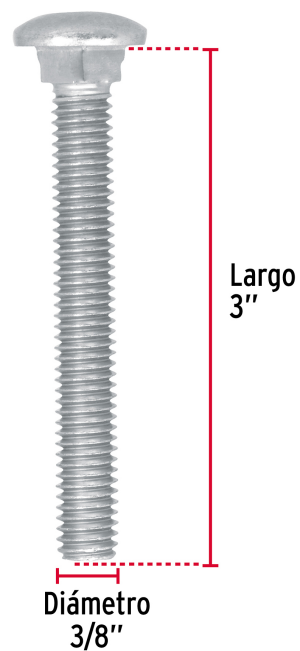

CÓDIGO: 44734 CLAVE: TORC-3/8X3

Bolsa con 40 tornillos 3/8" x 3" tipo coche, Fiero

- Fabricados en acero con recubrimiento galvanizado
- Cabeza redonda con cuello cuadrado
- Para sujeción en superficies de madera, plástico o metales, como acero, lámina y perfiles

**Certificaciones y garantías**

- Garantizado contra defectos de fabricación o mano de obra. La garantía se puede hacer válida con cualquier distribuidor de TRUPER

Especificaciones

Diámetro de cuerda	3/8" (9.5 mm)
Largo	3" (75 mm)
Rosca	Completa
Piezas por bolsa	40
Empaque individual	Bolsa
Inner	3
Master	12
Pallet	576

País de origen**Fabricado en México bajo las estrictas especificaciones de GRUPO TRUPER**

Imágenes complementarias

Cuello cuadrado

Acero con recubrimiento galvanizado

Largo 3"

Diámetro 3/8"