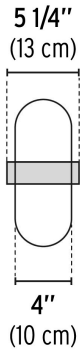

Imágenes complementarias