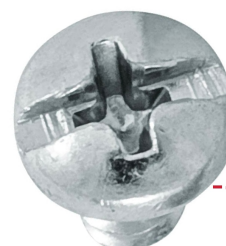

CÓDIGO: 44411 CLAVE: PILA-8X3/8

**Bolsa con 200 pijas para lámina, #8 x 3/8", Fiero**

- Fabricadas en acero con recubrimiento galvanizado
- Cabeza combinada tipo plano y Phillips
- Para unir objetos metálicos, madera, fibra de vidrio y plástico

**Certificaciones y garantías**

- Garantizado contra defectos de fabricación o mano de obra. La garantía se puede hacer válida con cualquier distribuidor de TRUPER

**Especificaciones**

Número	8
Largo	3/8" (9.5 mm)
Rosca	Completa
Piezas por bolsa	200
Empaque individual	Bolsa
Inner	6
Master	72
Pallet	3456

**País de origen****Fabricado en México bajo las estrictas especificaciones de GRUPO TRUPER**

Imágenes complementarias

Rosca completa

Acero con recubrimiento galvanizado

3/8"

#8

**FIERO**  
PILA-8X3/8  
Código: 44411  
COMBINADA PARA LÁMINA COMBINATION  
Pijas de acero con cabeza  
Sheet metal screws  
CONT.: 200 PIEZAS  
9,5 mm  
#8 x 3/8"  
Largo / Length  
Importado por: Truper, S.A. de C.V. Parque Industrial #1, Alotepic, Estado de México, Méx., C.P. 54240, Hecho en China / Made in China, Tel.: 01 (761) 782 9100. www.truper.com 05-2019