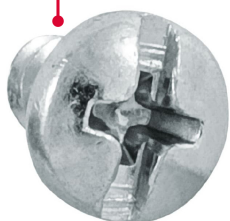

CÓDIGO: 44411 CLAVE: PILA-8X3/8

**Bolsa con 200 pijas para lámina, #8 x 3/8", Fiero**

- Fabricadas en acero con recubrimiento galvanizado
- Cabeza combinada tipo plano y Phillips
- Para unir objetos metálicos, madera, fibra de vidrio y plástico

**Certificaciones y garantías**

- Garantizado contra defectos de fabricación o mano de obra. La garantía se puede hacer válida con cualquier distribuidor de TRUPER

**Especificaciones**

Número	8
Largo	3/8" (9.5 mm)
Rosca	Completa
Piezas por bolsa	200
Empaque individual	Bolsa
Inner	6
Master	72
Pallet	3456

**País de origen****Fabricado en México bajo las estrictas especificaciones de GRUPO TRUPER**

Imágenes complementarias

Rosca completa

Acero con recubrimiento galvanizado

3/8"

#8

**FIERO**  
PILA-8X3/8  
Código: 44411  
COMBINADA PARA LÁMINA COMBINATION  
Pijas de acero con cabeza  
Sheet metal screws  
CONT.: 200 PIEZAS  
9,5 mm  
#8 x 3/8"  
Largo / Length  
Importado por: Truper, S.A. de C.V. Parque Industrial #1, Alotepic, Estado de México, Méx., C.P. 54240, Hecho en China / Made in China, Tel.: 01 (761) 782 9100. www.truper.com 05-2019