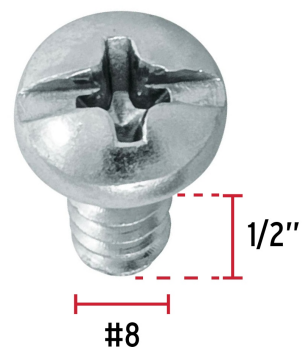

CÓDIGO: 44412 CLAVE: PILA-8X1/2

**Bolsa con 200 pijas para lámina, #8 x 1/2", Fiero**

- Fabricadas en acero con recubrimiento galvanizado
- Cabeza combinada tipo plano y Phillips
- Para unir objetos metálicos, madera, fibra de vidrio y plástico

**Certificaciones y garantías**

- Garantizado contra defectos de fabricación o mano de obra. La garantía se puede hacer válida con cualquier distribuidor de TRUPER

**Especificaciones**

Número	8
Largo	1/2" (13 mm)
Rosca	Completa
Piezas por bolsa	200
Empaque individual	Bolsa
Inner	6
Master	72
Pallet	2592

**País de origen****Fabricado en México bajo las estrictas especificaciones de GRUPO TRUPER**

Imágenes complementarias

Rosca completa

Acero con recubrimiento galvanizado

**FIERO**  
PILA-8X1/2  
Código: 44412  
COMBINADA PARA LÁMINA  
COMBINATION  
Pijas de acero con cabeza  
Sheet metal screws  
CONT.: 200 PIEZAS  
12,7 mm  
#8 x 1/2"  
Largo / Length  
es una marca de  
TRUPER  
Importado por: Truper, S.A. de C.V. Parque Industrial #1, Iliotepec, Estado de México, Méx., C.P. 54240, Hecho en China / Made in China, Tel.: 01 (761) 782 8100, www.truper.com 05-2019