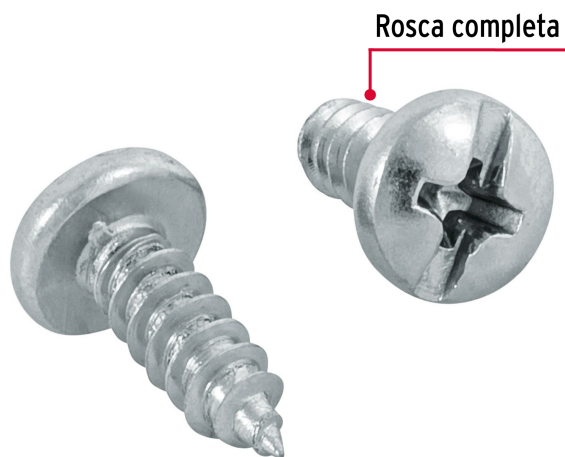

CÓDIGO: 44412 CLAVE: PILA-8X1/2

**Bolsa con 200 pijas para lámina, #8 x 1/2", Fiero**

- Fabricadas en acero con recubrimiento galvanizado
- Cabeza combinada tipo plano y Phillips
- Para unir objetos metálicos, madera, fibra de vidrio y plástico

**Certificaciones y garantías**

- Garantizado contra defectos de fabricación o mano de obra. La garantía se puede hacer válida con cualquier distribuidor de TRUPER

**Especificaciones**

Número	8
Largo	1/2" (13 mm)
Rosca	Completa
Piezas por bolsa	200
Empaque individual	Bolsa
Inner	6
Master	72
Pallet	2592

**País de origen****Fabricado en México bajo las estrictas especificaciones de GRUPO TRUPER**

Imágenes complementarias

Rosca completa

Acero con recubrimiento galvanizado