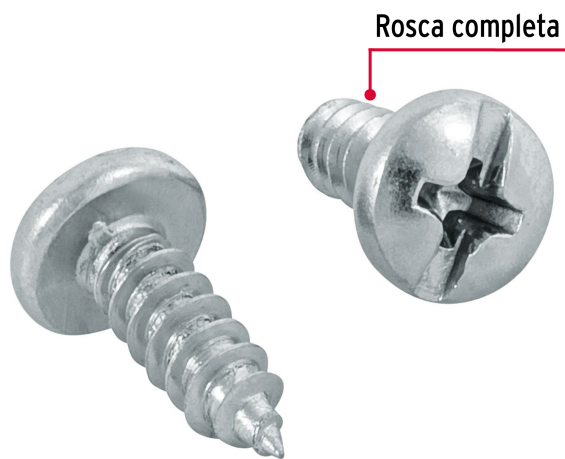

CÓDIGO: 44412 CLAVE: PILA-8X1/2

**Bolsa con 200 pijas para lámina, #8 x 1/2", Fiero**

- Fabricadas en acero con recubrimiento galvanizado
- Cabeza combinada tipo plano y Phillips
- Para unir objetos metálicos, madera, fibra de vidrio y plástico

**Certificaciones y garantías**

- Garantizado contra defectos de fabricación o mano de obra. La garantía se puede hacer válida con cualquier distribuidor de TRUPER

**Especificaciones**

Número	8
Largo	1/2" (13 mm)
Rosca	Completa
Piezas por bolsa	200
Empaque individual	Bolsa
Inner	6
Master	72
Pallet	2592

**País de origen****Fabricado en México bajo las estrictas especificaciones de GRUPO TRUPER**

Imágenes complementarias

Rosca completa

Acero con recubrimiento galvanizado

**FIERO**  
PILA-8X1/2  
Código: 44412  
COMBINADA PARA LÁMINA  
COMBINATION  
Pijas de acero con cabeza  
Sheet metal screws  
CONT.: 200 PIEZAS  
12,7 mm  
#8 x 1/2"  
Largo / Length  
es una marca de  
TRUPER  
Importado por: Truper, S.A. de C.V. Parque Industrial #1, Iliotepec, Estado de México, Méx., C.P. 54240, Hecho en China / Made in China, Tel.: 01 (761) 782 8100, www.truper.com 05-2019