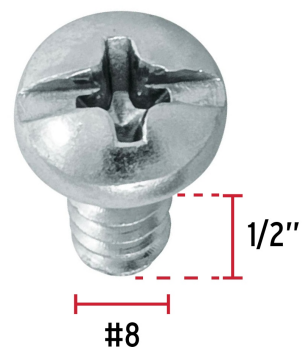

Imágenes complementarias

FIERO
PILA-8X1/2
Código: 44412
COMBINADA PARA LÁMINA
COMBINATION
Pijas de acero con cabeza
Sheet metal screws
CONT.: 200 PIEZAS
12,7 mm
#8 x 1/2"
Largo / Length
es una marca de
TRUPER
Importado por: Truper, S.A. de C.V. Parque Industrial #1, Iliotepec, Estado de México, Méx., C.P. 54240, Hecho en China / Made in China, Tel.: 01 (761) 782 8100, www.truper.com 05-2019