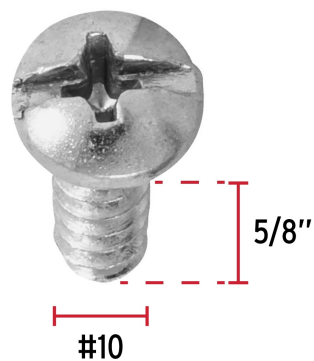

CÓDIGO: 44421 CLAVE: PILA-10X5/8

Bolsa con 150 pijas para lámina, #10 x 5/8", Fiero

- Fabricadas en acero con recubrimiento galvanizado
- Cabeza combinada tipo plano y Phillips
- Para unir objetos metálicos, madera, fibra de vidrio y plástico

**Certificaciones y garantías**

- Garantizado contra defectos de fabricación o mano de obra. La garantía se puede hacer válida con cualquier distribuidor de TRUPER

Especificaciones

Número	10
Largo	5/8" (16 mm)
Rosca	Completa
Piezas por bolsa	150
Empaque individual	Bolsa
Inner	6
Master	48
Pallet	2304

País de origen**Fabricado en México bajo las estrictas especificaciones de GRUPO TRUPER**

Imágenes complementarias

Rosca completa

Acero con recubrimiento galvanizado

FIERO
 PILA-10X5/8
 Código: 44421
Pijas de acero con cabeza
 Sheet metal screws
 COMBINADA PARA LAMINA
 COMBINATION
 15,8 mm
#10 x 5/8"
 Largo / Length
 CONT.: 150 PIEZAS
 7 501206 686881
 Importado por: Truper, S.A. de C.V. Parque Industrial #1, Jalisco, Estado de México, C.P. 54240.
 Hecho en China / Made in China. Tel.: 01 (761) 782 9100. www.truper.com 05-2019