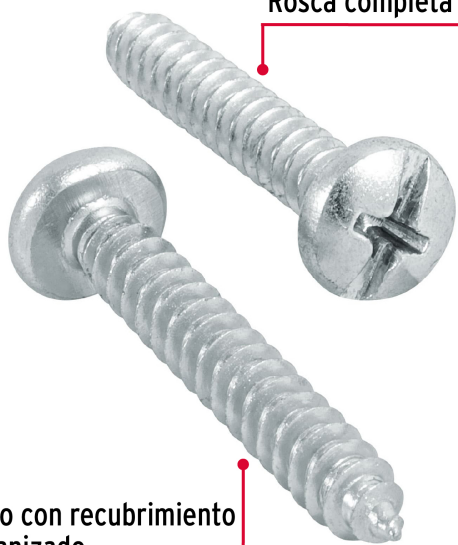

**FIERO**

CÓDIGO: 44424 CLAVE: PILA-10X1-1/4

Bolsa con 150 pijas para lámina, #10 x 1-1/4", Fiero

- Fabricadas en acero con recubrimiento galvanizado
- Cabeza combinada tipo plano y Phillips
- Para unir objetos metálicos, madera, fibra de vidrio y plástico

**Certificaciones y garantías**

- Garantizado contra defectos de fabricación o mano de obra. La garantía se puede hacer válida con cualquier distribuidor de TRUPER

Especificaciones

Número	10
Largo	1-1/4" (32 mm)
Rosca	Completa
Piezas por bolsa	150
Empaque individual	Bolsa
Inner	6
Master	48
Pallet	1728

País de origen**Fabricado en México bajo las estrictas especificaciones de GRUPO TRUPER**

Imágenes complementarias

Rosca completa

Acero con recubrimiento galvanizado