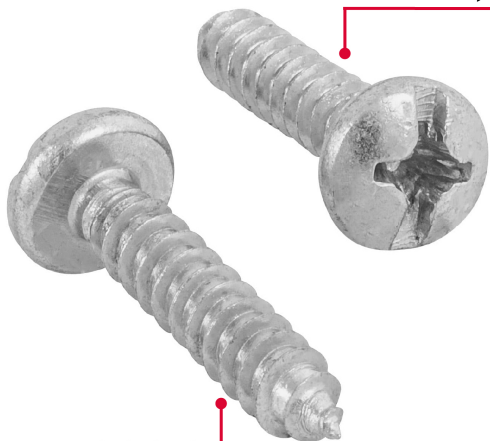

CÓDIGO: 44428 CLAVE: PILA-12X1

**Bolsa con 100 pijas para lámina, #12 x 1", Fiero**

- Fabricadas en acero con recubrimiento galvanizado
- Cabeza combinada tipo plano y Phillips
- Para unir objetos metálicos, madera, fibra de vidrio y plástico

**Certificaciones y garantías**

- Garantizado contra defectos de fabricación o mano de obra. La garantía se puede hacer válida con cualquier distribuidor de TRUPER

**Especificaciones**

Número	12
Largo	1" (25 mm)
Rosca	Completa
Piezas por bolsa	100
Empaque individual	Bolsa
Inner	6
Master	48
Pallet	1728

**País de origen****Fabricado en México bajo las estrictas especificaciones de GRUPO TRUPER**

Imágenes complementarias

Rosca completa

Acero con recubrimiento galvanizado