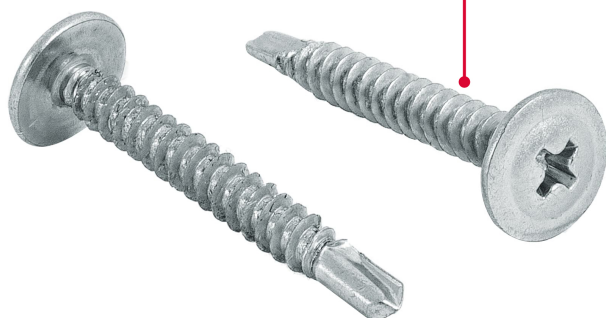

**FIERO**

CÓDIGO: 44648 CLAVE: PIBR-1-1/4C

**Bolsa con 100 pijas cabeza cruz, punta de broca 1-1/4"**

- Fabricadas en acero con recubrimiento galvanizado
- La punta autoperforante elimina la necesidad de un orificio piloto
- Para fijación y sujeción

**Certificaciones y garantías**

- Garantizado contra defectos de fabricación o mano de obra. La garantía se puede hacer válida con cualquier distribuidor de TRUPER

**Especificaciones**

Número	8
Largo	1-1/4" (32 mm)
Espesor máximo de barrenado recomendado	3 mm
Velocidad recomendada	1,800 - 2,500 rpm
Piezas por bolsa	100
Empaque individual	Bolsa
Inner	6
Master	48
Pallet	1728

**País de origen****Fabricado en México bajo las estrictas especificaciones de GRUPO TRUPER**

Imágenes complementarias

Acero con recubrimiento galvanizado

**FIERO**  
PIBR-1-1/4C  
Código: 44648

Puntas de broca  
SELF-DRILLING

Pijas de acero cabeza de cruz  
Phillips drive steel screws

CONT: 100 PIEZAS

31.7 mm  
#8 x 1 1/4"  
Largo / Length

FIERO es una marca de TRUPER

7 506240 603887

Importado por: Truper, S.A. de C.V. Parque Industrial #1, Jilotepec, Estado de México, Méx., C.P. 54240, Hecho en China / Made in China, Tel.: 01 (761) 762 9100. www.truper.com 04-2019