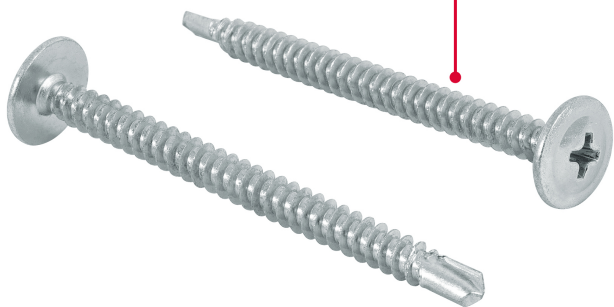

CÓDIGO: 44650 CLAVE: PIBR-2C

Bolsa con 100 pijas cabeza cruz, punta de broca 2", Fiero

- Fabricadas en acero con recubrimiento galvanizado
- La punta autoperforante elimina la necesidad de un orificio piloto
- Para fijación y sujeción

**Certificaciones y garantías**

- Garantizado contra defectos de fabricación o mano de obra. La garantía se puede hacer válida con cualquier distribuidor de TRUPER

Especificaciones

Número	8
Largo	2" (50 mm)
Espesor máximo de barrenado recomendado	3 mm
Velocidad recomendada	1,800 - 2,500 rpm
Piezas por bolsa	100
Empaque individual	Bolsa
Inner	6
Master	48
Pallet	1728

País de origen**Fabricado en México bajo las estrictas especificaciones de GRUPO TRUPER**

Imágenes complementarias

Acero con recubrimiento galvanizado

Diámetro No.8

FIERO PBR-2C
Código: 44650

PUNTA DE BROCA
SELF-DRILLING

Pijas de acero cabeza de cruz
Phillips drive steel screws

CONT: 100 PIEZAS

50,8 mm
#8 x 2"
Largo / Length

7506240603900

Importado por: Truper, S.A. de C.V. Parque Industrial #1, Alotepic, Estado de México, MEX. C.P. 54246
Hecho en China / Made in China. Tel: 01 (774) 752 9100. www.truper.com 04-2019