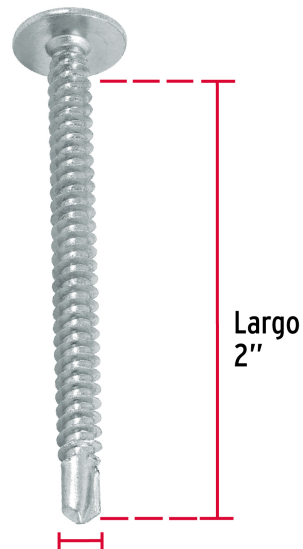

CÓDIGO: 44650 CLAVE: PIBR-2C

Bolsa con 100 pijas cabeza cruz, punta de broca 2", Fiero

- Fabricadas en acero con recubrimiento galvanizado
- La punta autoperforante elimina la necesidad de un orificio piloto
- Para fijación y sujeción

**Certificaciones y garantías**

- Garantizado contra defectos de fabricación o mano de obra. La garantía se puede hacer válida con cualquier distribuidor de TRUPER

Especificaciones

Número	8
Largo	2" (50 mm)
Espesor máximo de barrenado recomendado	3 mm
Velocidad recomendada	1,800 - 2,500 rpm
Piezas por bolsa	100
Empaque individual	Bolsa
Inner	6
Master	48
Pallet	1728

País de origen**Fabricado en México bajo las estrictas especificaciones de GRUPO TRUPER**

Imágenes complementarias

Acero con recubrimiento galvanizado

Diámetro No.8

FIERO PBR-2C
Código: 44650

PUNTA DE BROCA
SELF-DRILLING

Pijas de acero cabeza de cruz
Phillips drive steel screws

CONT: 100 PIEZAS

50,8 mm
#8 x 2"
Largo / Length

7506240603900

Importado por: Truper, S.A. de C.V. Parque Industrial #1, Alotepic, Estado de México, MEX. C.P. 54246
Hecho en China / Made in China. Tel: 01 (774) 752 9100. www.truper.com 04-2019