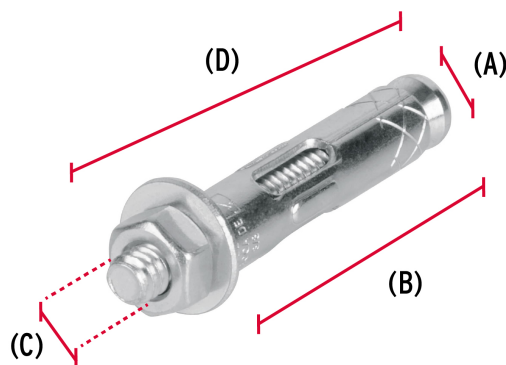

FIERO

CÓDIGO: 44360 CLAVE: TAE-1/4T

Bolsa con 4 taquetes expansivos de 1/4" con tornillo, Fiero

- Fabricados en acero con acabado galvanizado
- Taquete montado
- Para fijar en concreto

Taquete montado

Certificaciones y garantías

- Garantizado contra defectos de fabricación o mano de obra. La garantía se puede hacer válida con cualquier distribuidor de TRUPER

Especificaciones

Taquete (diámetro x largo camisa)	3/8" x 41 mm
Tornillo (diámetro x largo)	1/4" (6.5 mm) x 2 1/8" (55 mm)
Uso de broca	3/8" (9.5 mm)
Número de piezas	4
Empaque individual	Bolsa
Inner	12
Master	144
Pallet	6480

País de origen**Fabricado en China bajo las estrictas especificaciones de GRUPO TRUPER**

Imágenes complementarias

Fabricado en acero

Dimensiones		
Taquete	Diámetro (A): 3/8" (9.5 mm)	Largo de camisa (B): 41 mm
Tornillo	Diámetro (C): 1/4" (6.5 mm)	Largo (D): 2 1/8" (55 mm)