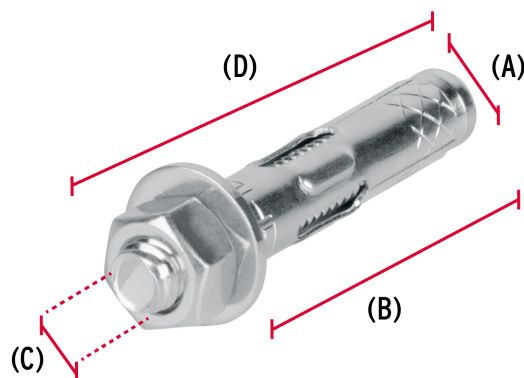

CÓDIGO: 44361 CLAVE: TAE-5/16T

Bolsa con 4 taquetes expansivos de 5/16" con tornillo, Fiero

- Fabricados en acero con acabado galvanizado
- Taquete montado
- Para fijar en concreto

Taquete montado

Certificaciones y garantías

- Garantizado contra defectos de fabricación o mano de obra. La garantía se puede hacer válida con cualquier distribuidor de TRUPER

Especificaciones

Taquete (diámetro x largo camisa)	3/8" x 41 mm
Tornillo (diámetro x largo)	5/16" (8 mm) x 2 1/8" (55 mm)
Uso de broca	3/8" (9.5 mm)
Número de piezas	4
Empaque individual	Bolsa
Inner	12
Master	144
Pallet	6480

País de origen

Fabricado en China bajo las estrictas especificaciones de GRUPO TRUPER

Imágenes complementarias

Fabricado en acero

Dimensiones		
Taquete	Diámetro (A): 3/8" (9.5 mm)	Largo de camisa (B): 41 mm
Tornillo	Diámetro (C): 5/16" (8 mm)	Largo (D): 2 1/8" (55 mm)