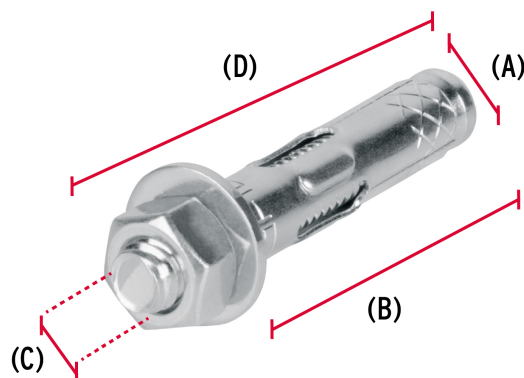

## Bolsa con 4 taquetes expansivos de 5/16" con tornillo, Fiero

- Fabricados en acero con acabado galvanizado
- Taquete montado
- Para fijar en concreto

Taquete montado

### Especificaciones

Taquete (diámetro x largo camisa)	3/8" x 41 mm
Tornillo (diámetro x largo)	5/16" (8 mm) x 2 1/8" (55 mm)
Uso de broca	3/8" (9.5 mm)
Número de piezas	4
Empaque individual	Bolsa
Inner	12
Master	144
Pallet	6480

### País de origen

Fabricado en China bajo las estrictas especificaciones de GRUPO TRUPER

Imágenes complementarias

Fabricado en acero

Dimensiones		
Taquete	Diámetro (A): 3/8" (9.5 mm)	Largo de camisa (B): 41 mm
Tornillo	Diámetro (C): 5/16" (8 mm)	Largo (D): 2 1/8" (55 mm)