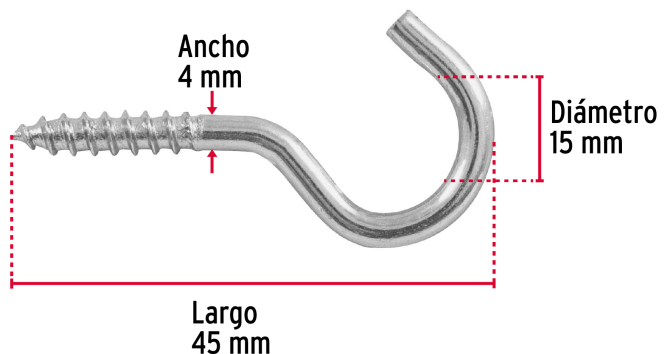

CÓDIGO: 44380 CLAVE: AR-20A

Bolsa con 144 armellas abiertas de 20 x 70, Fiero

- Fabricadas en acero galvanizado resistente a la corrosión
- Fáciles de instalar
- Rosca para madera o taquete
- Ideales para colgar objetos

Certificaciones y garantías

- Garantizado contra defectos de fabricación o mano de obra. La garantía se puede hacer válida con cualquier distribuidor de TRUPER

Especificaciones

Denominación común	20 x 70
Dimensiones (diámetro x ancho x largo)	4 x 15 x 45 mm
Número de piezas	144
Empaque individual	Bolsa
Inner	6
Master	12
Pallet	720

País de origen

Fabricado en México bajo las estrictas especificaciones de GRUPO TRUPER

Imágenes complementarias

Fabricada en
acero galvanizado

FIERO
AR-20A
Código: 44380
Armellas
Eye bolt screw
CONT.: 144 PIEZAS
7 501206 686201
Importado por: Truper, S.A. de C.V. Parque Industrial #1,
Jalisco, Estado de México, C.P. 34240. Hecho en
China / Made in China. Tel: 01 (781) 782 9100.
www.truper.com 05-2019