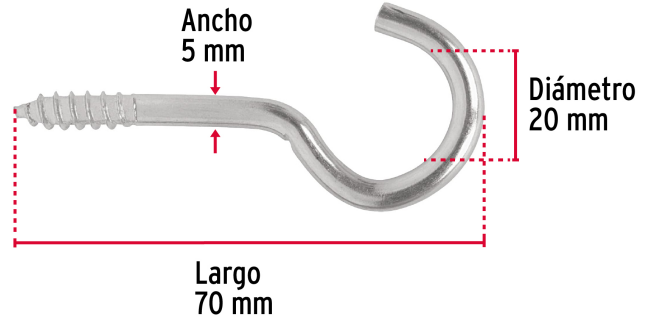

CÓDIGO: 44382 CLAVE: AR-22A

Bolsa con 72 armellas abiertas de 22 x 100, Fiero

- Fabricadas en acero galvanizado resistente a la corrosión
- Fáciles de instalar
- Rosca para madera o taquete
- Ideales para colgar objetos

**Certificaciones y garantías**

- Garantizado contra defectos de fabricación o mano de obra. La garantía se puede hacer válida con cualquier distribuidor de TRUPER

Especificaciones

Denominación común	22 x 100
Dimensiones (diámetro x ancho x largo)	5 x 20 x 70 mm
Número de piezas	72
Empaque individual	Bolsa
Inner	6
Master	12
Pallet	540

País de origen

Fabricado en México bajo las estrictas especificaciones de GRUPO TRUPER

Imagenes complementarias

Fabricada en
acero galvanizado

FIERO
AB-22A
Código: 44382
Armillas
Eye boltscrew
CONT.: 72 PIEZAS
7 501206 686247