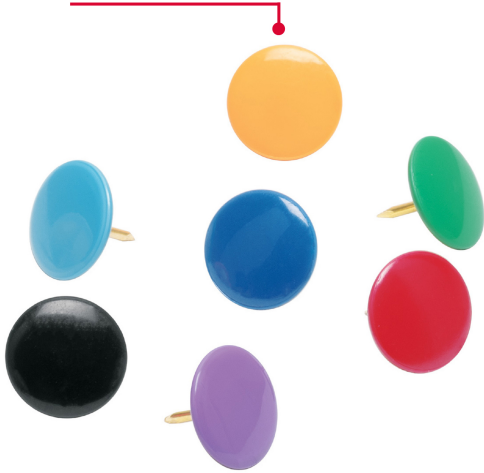

Imágenes complementarias

Cabeza cubierta de PVC