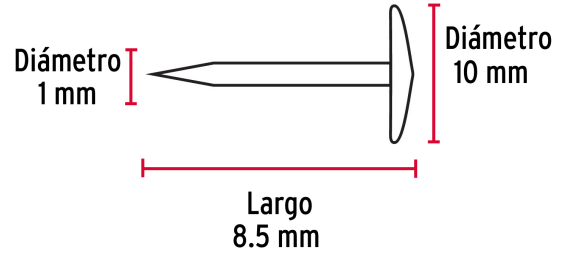

Imágenes complementarias

Cabeza cubierta de PVC

10 Colores surtidos