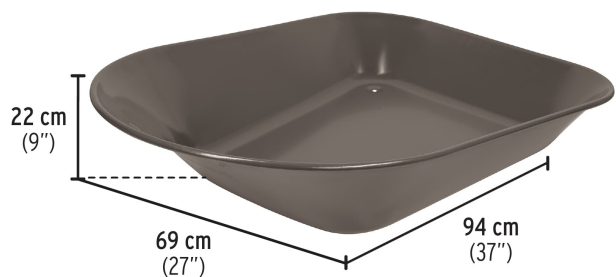

**PRETUL®**

CÓDIGO: 24100 CLAVE: CO-4P

**Concha para carretilla CAP-4, Pretul**

- Fabricada de acero calibre 24 (0.61 mm)
- Repuesto para carretilla modelo CAP-4 marca Pretul®

**Certificaciones y garantías**

- Garantizado contra defectos de fabricación o mano de obra. La garantía se puede hacer válida con cualquier distribuidor de TRUPER

**Especificaciones**

<b>Capacidad (Copeteada / Ras)</b>	4 ft <sup>3</sup> (113 L) / 2.3 ft <sup>3</sup> (65 L)
<b>Medidas</b>	27" (69 cm) x 37" (94 cm) x 9" (22 cm)
<b>Pallet</b>	80
<b>Inner</b>	1

**País de origen****Fabricado en México bajo las estrictas especificaciones de GRUPO TRUPER**

**Imágenes complementarias****Capacidad****Sólidos**      **4 ft<sup>3</sup> (113 L)****Líquidos**      **2.3 ft<sup>3</sup> (65 L)****Para carretilla****CAP-4NB**