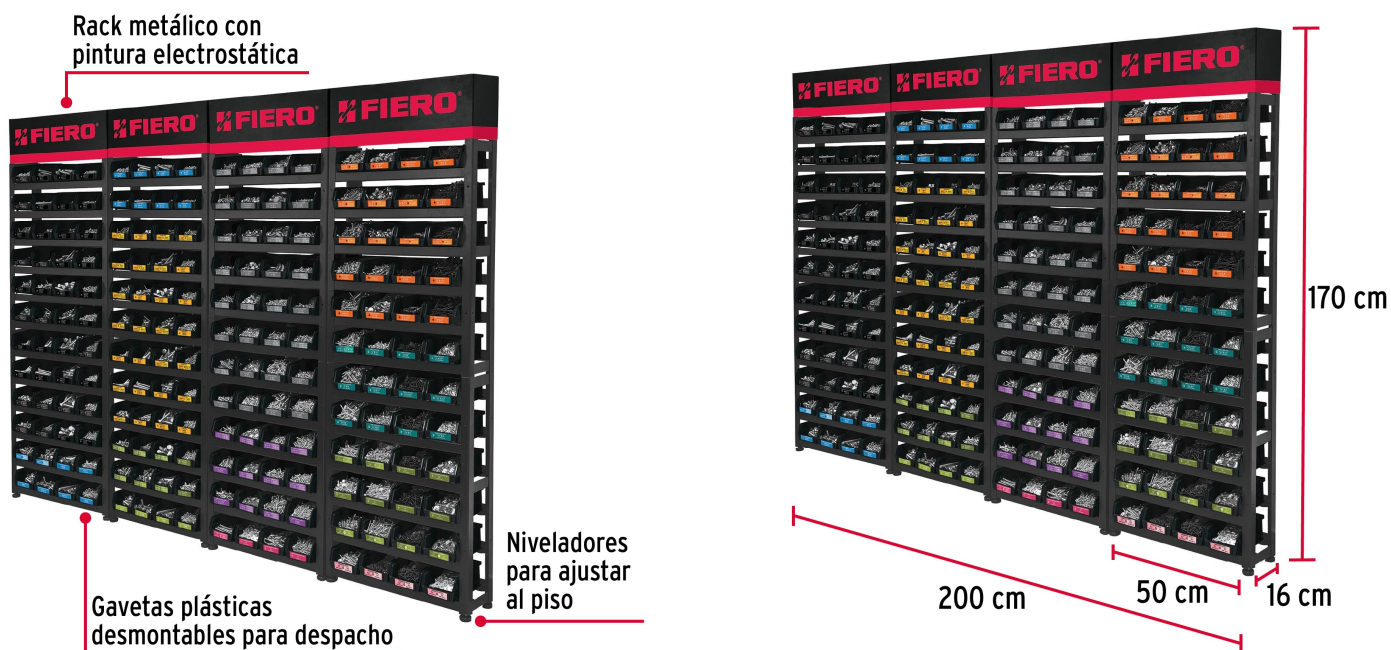

Incluye

- **1 Bolsa:** 40057 (PIJC-625) Bolsa con 100 pijas #6 x 1" multiusos cuerda cerrada, Fiero
- **1 Bolsa:** 40058 (PIJC-632) Bolsa con 100 pijas #6 x 1-1/4" multiusos cuerda cerrada
- **1 Bolsa:** 40059 (PIJC-638) Bolsa con 100 pijas #6 x 1-1/2" multiusos cuerda cerrada
- **1 Bolsa:** 40060 (PIJC-641) Bolsa con 100 pijas #6 x 1-5/8" multiusos cuerda cerrada
- **1 Bolsa:** 40061 (PIJC-650) Bolsa con 100 pijas #6 x 2" multiusos cuerda cerrada, Fiero
- **1 Bolsa:** 40066 (PIJC-819) Bolsa con 100 pijas #8 x 3/4" multiusos cuerda cerrada
- **1 Bolsa:** 40067 (PIJC-825) Bolsa con 100 pijas #8 x 1" multiusos cuerda cerrada, Fiero
- **1 Bolsa:** 40068 (PIJC-832) Bolsa con 100 pijas #8 x 1-1/4" multiusos cuerda cerrada
- **1 Bolsa:** 40069 (PIJC-838) Bolsa con 100 pijas #8 x 1-1/2" multiusos cuerda cerrada
- **1 Bolsa:** 40070 (PIJC-844) Bolsa con 100 pijas #8 x 1-3/4" multiusos cuerda cerrada
- **1 Bolsa:** 40071 (PIJC-850) Bolsa con 100 pijas #8 x 2" multiusos cuerda cerrada, Fiero
- **1 Bolsa:** 40072 (PIJC-863) Bolsa con 100 pijas #8 x 2-1/2" multiusos cuerda cerrada
- **1 Bolsa:** 40073 (PIJC-876) Bolsa con 100 pijas #8 x 3" multiusos cuerda cerrada, Fiero

Imágenes complementarias