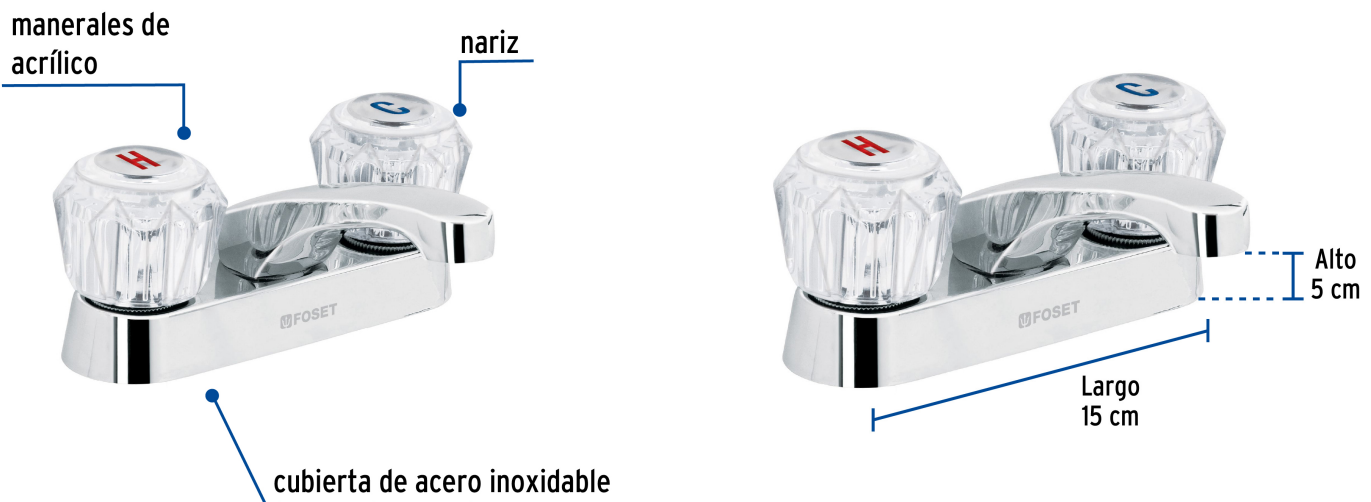

País de origen

Fabricado en China bajo las estrictas especificaciones de Truper

Refacciones y/o accesorios disponibles en catálogo (no incluidas)

Código	Clave	Descripción
49099	CARCE-1	Bolsa con 2 cartuchos cerámicos para mezcladoras, Foset
49244	MM-200	Juego 2 manerales acrílico trans p/lavabo y fregadero, Foset
49456	MM-200Z	Juego 2 manerales acrílico azul p/lavabo y fregadero, Foset
49457	MM-200A	Juego 2 manerales acrílico ámbar p/lavabo y fregadero, Foset
49458	MM-200H	Juego 2 manerales acrílico humo p/lavabo y fregadero, Foset

Imagenes complementarias