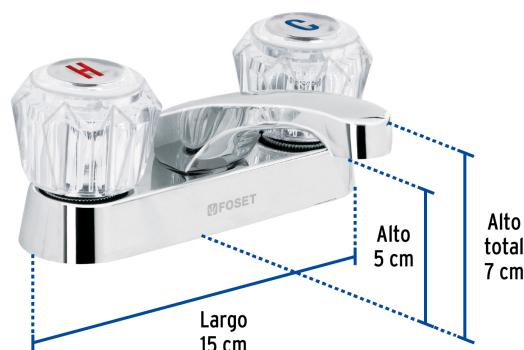

País de origen

Fabricado en China bajo las estrictas especificaciones de GRUPO TRUPER

Refacciones y/o accesorios disponibles en catálogo (no incluidas)

Código	Clave	Descripción
49099	CARCE-1	Bolsa con 2 cartuchos cerámicos para mezcladoras, Foset
49244	MM-200	Juego 2 manerales acrílico trans p/lavabo y fregadero, Foset
49456	MM-200Z	Juego 2 manerales acrílico azul p/lavabo y fregadero, Foset
49457	MM-200A	Juego 2 manerales acrílico ámbar p/lavabo y fregadero, Foset
49458	MM-200H	Juego 2 manerales acrílico humo p/lavabo y fregadero, Foset

Imágenes complementarias