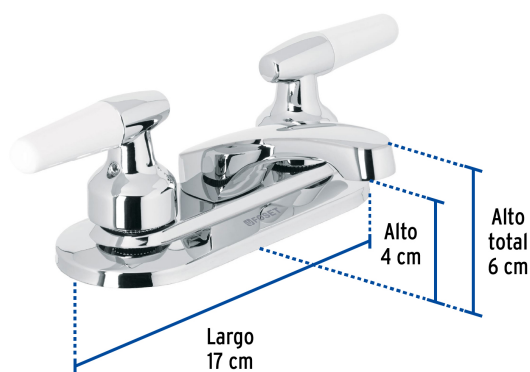

País de origen

Fabricado en China bajo las estrictas especificaciones de Truper

Refacciones y/o accesorios disponibles en catálogo (no incluidas)

Código	Clave	Descripción
49100	CARCE-4	Bolsa con 2 cartuchos cerámicos p/mezcladoras, Foset
49214	MM-900	Juego de manerales cono p/lavabo-fregadero, cromo, Basic

Imagenes complementarias