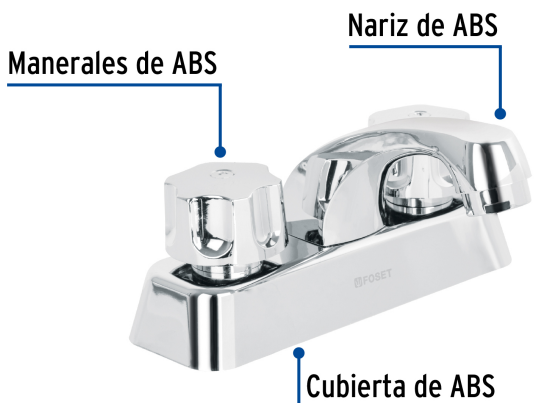

Datos de Empaque (Medidas y pesos aproximados)

Empaque Individual	Medidas: Alto: 17 cm (6 3/4") Ancho: 10 cm (4") Largo: 17 cm (6 3/4") Peso: 0.31 kg (0.68 lb)
Inner	Medidas: Alto: 17.5 cm (7") Ancho: 10.5 cm (4 1/4") Largo: 34.5 cm (13 1/2") Peso: 0.7 kg (1.54 lb)
Master	Medidas: Alto: 44.3 cm (17 1/2") Ancho: 36.8 cm (14 1/2") Largo: 54.5 cm (21 1/2") Peso: 9.34 kg (20.59 lb)

País de origen

Fabricado en China bajo las estrictas especificaciones de GRUPO TRUPER

Refacciones y/o accesorios disponibles en catálogo (no incluidas)

Código	Clave	Descripción
49379	CR-MP-048	Cuello nariz corta para mezcladora de lavabo, cromo, Basic
49389	MMP-100	Juego de manerales hex de ABS p/lav-fregadero, cromo, Basic

Imágenes complementarias

Altura (h)	kPa	Presión kgf/cm²	PSI
2.5 m	25	0.25	3.6
3 m	30	0.3	4.2
4 m	40	0.4	5.6