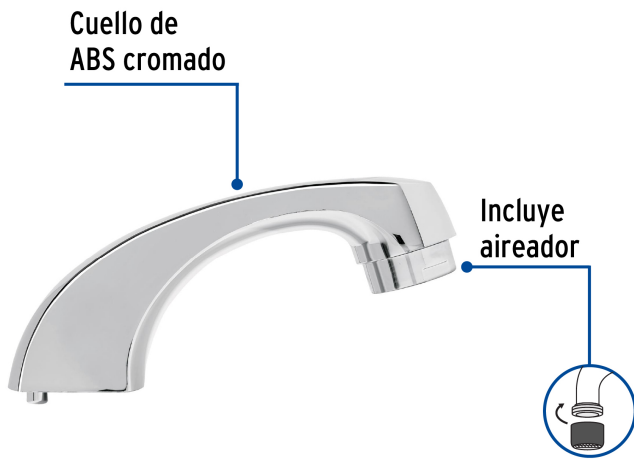

Imágenes complementarias