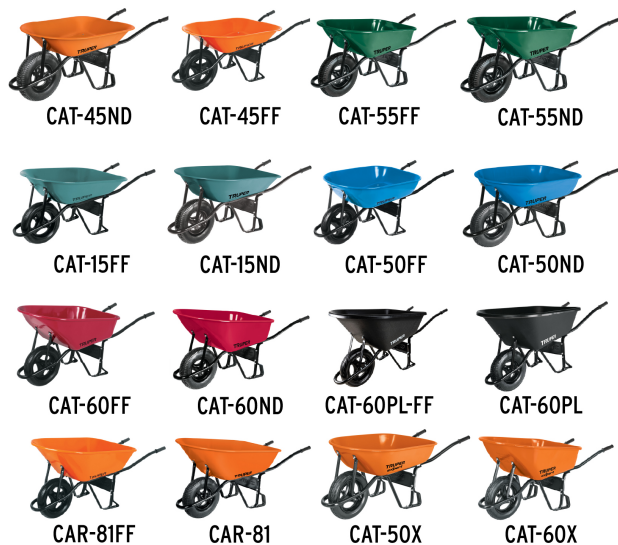

Imágenes complementarias

Para carretillas