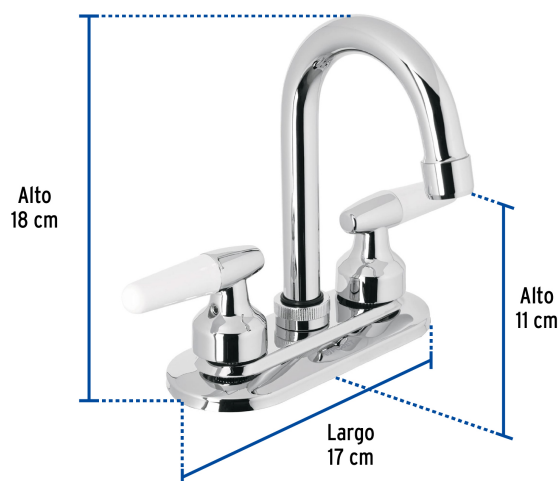

País de origen

Fabricado en China bajo las estrictas especificaciones de GRUPO TRUPER

Refacciones y/o accesorios disponibles en catálogo (no incluidas)

Código	Clave	Descripción
49100	CARCE-4	Bolsa con 2 cartuchos cerámicos p/mezcladoras, Foset
49214	MM-900	Juego de manerales cono p/lavabo-fregadero, cromo, Basic
49285	CRB-060	Cuello tipo bar para mezcladora de lavabo, cromo, Basic

Imágenes complementarias