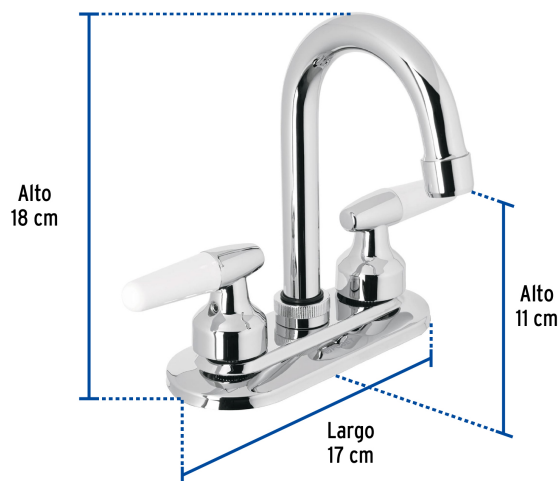

País de origen

Fabricado en China bajo las estrictas especificaciones de Truper

Refacciones y/o accesorios disponibles en catálogo (no incluidas)

Código	Clave	Descripción
49100	CARCE-4	Bolsa con 2 cartuchos cerámicos p/mezcladoras, Foset
49214	MM-900	Juego de manerales cono p/lavabo-fregadero, cromo, Basic
49285	CRB-060	Cuello tipo bar para mezcladora de lavabo, cromo, Basic

Imágenes complementarias