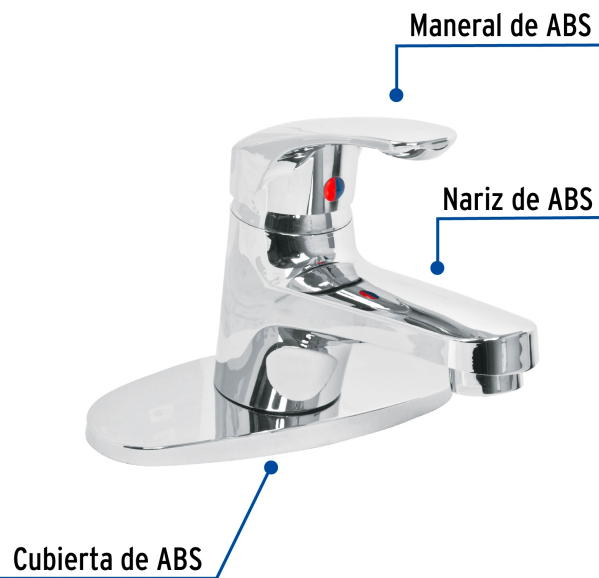

País de origen

Fabricado en China bajo las estrictas especificaciones de Truper

Incluye

2 Mangueras flexibles de hule/acero inoxidable y conectores de latón

Refacciones y/o accesorios disponibles en catálogo (no incluidas)

Código	Clave	Descripción
49387	MMP-420	Maneral de palanca p/monomando lavabo MP-420, cromo, Basic
49410	CARMO-2	Cartucho para monomandos Aqua y Basic
49436	MMO-6	Juego de 2 mangueras para mezcladoras tipo monomando

Imágenes complementarias