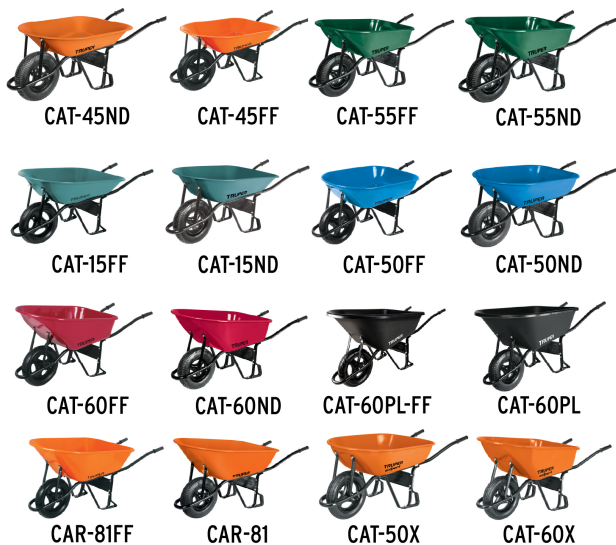

TRUPER

CÓDIGO: 19784 CLAVE: BAS-2B

### Datos de Empaque (Medidas y pesos aproximados)

<b>Empaque Individual</b>	<b>Medidas:</b> Alto: 13.2 cm (5 1/4") Ancho: 10.2 cm (4") Largo: 11 cm (4 1/4") <b>Peso:</b> 0.1 kg (0.22 lb)
<b>Inner</b>	<b>Medidas:</b> Alto: 25 cm (9 3/4") Ancho: 5.5 cm (2 1/4") Largo: 11 cm (4 1/4") <b>Peso:</b> 1.3 kg (2.87 lb)
<b>Master</b>	<b>Medidas:</b> Alto: 28.5 cm (11 1/4") Ancho: 7 cm (2 3/4") Largo: 42 cm (16 1/2") <b>Peso:</b> 5.22 kg (11.51 lb)

### País de origen

Fabricado en México bajo las estrictas especificaciones de GRUPO TRUPER

**Imágenes complementarias**

**Para carretillas**

**Para carretillas**

**EMPAQUE INDIVIDUAL**

**Imagenes complementarias****EMPAQUE INNER****Contiene: 12 piezas****Peso: 1.3 kg (2.87 lb)****EMPAQUE MASTER****Contiene: 4 inner (48 piezas)****Peso: 5.22 kg (11.51 lb)**