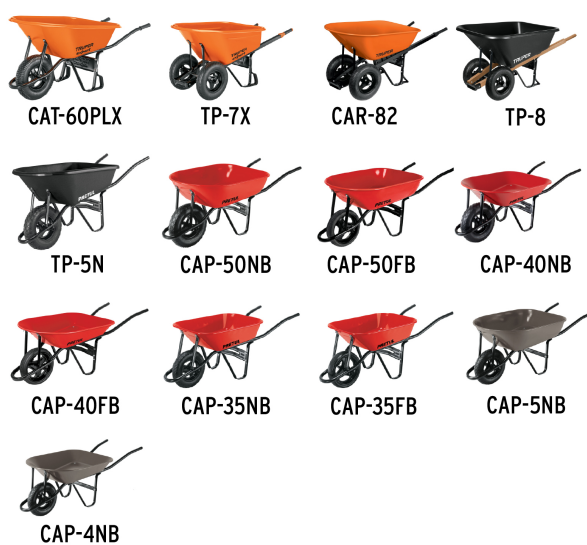

TRUPER

CÓDIGO: 19784 CLAVE: BAS-2B

### País de origen

Fabricado en México bajo las estrictas especificaciones de GRUPO TRUPER

**Imágenes complementarias**

**Para carretillas**

**Para carretillas**

**EMPAQUE INDIVIDUAL**

**Imagenes complementarias****EMPAQUE INNER****Contiene: 12 piezas****Peso: 1.3 kg (2.87 lb)****EMPAQUE MASTER****Contiene: 4 inner (48 piezas)****Peso: 5.22 kg (11.51 lb)**