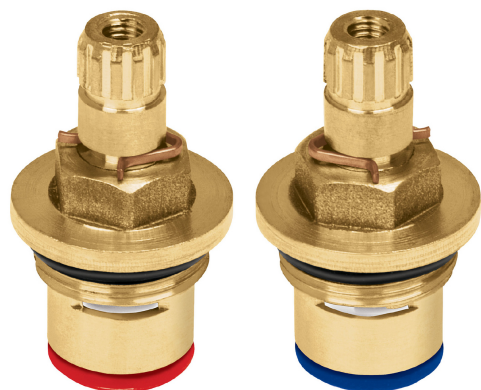

CÓDIGO: 49098 CLAVE: CARCE-3

Bolsa con 2 cartuchos cerámicos para M-242 y M-242A

- Cuerpo fabricado en latón
- Discos cerámicos
- Ensamble de estriado estándar
- Para agua fría y/o caliente

Fácil
instalación

Certificaciones y garantías

- Garantizado contra defectos de fabricación o mano de obra. La garantía se puede hacer válida con cualquier distribuidor de TRUPER

Especificaciones

Tipo de cierre	1/4 de vuelta
Alto	38 mm
Peso por pieza	30 g
Empaque individual	Bolsa con etiqueta
Master	36
Pallet	5184
Inner	6

País de origen

Fabricado en China bajo las estrictas especificaciones de GRUPO TRUPER

Imágenes complementarias

Para los modelos:

M-242

M-242A

Para juego de mezcladoras con manerales hexagonales para lavabo

M-242

Para juego de mezcladoras con manerales de acrílico para lavabo

M-242A