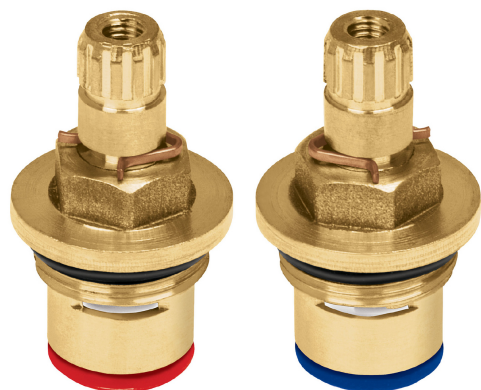

Imágenes complementarias

Para los modelos:

M-242

M-242A