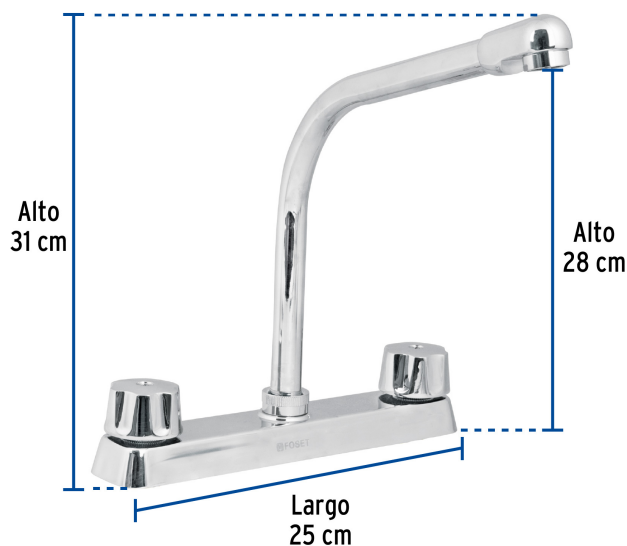

País de origen

Fabricado en China bajo las estrictas especificaciones de Truper

Refacciones y/o accesorios disponibles en catálogo (no incluidas)

Código	Clave	Descripción
45713	CR-070	Cuello largo para mezcladora de lavabo, cromo, Basic
49099	CARCE-1	Bolsa con 2 cartuchos cerámicos para mezcladoras, Foset
49243	MM-100	Juego de manerales hex metálicos p/lav-fregadero,cromo,Basic

Imagenes complementarias