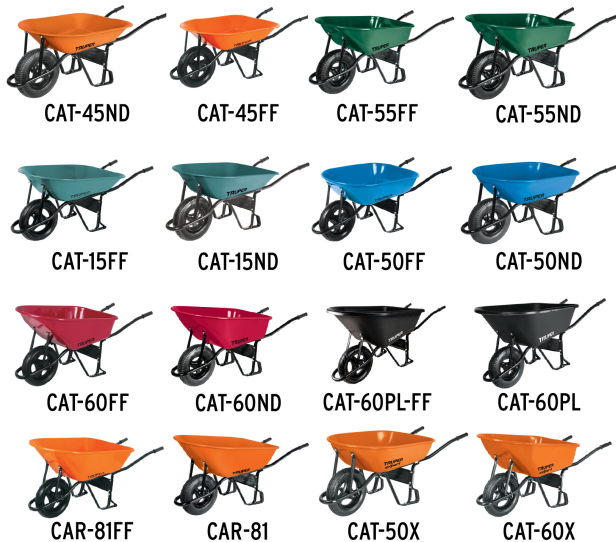

TRUPER

CÓDIGO: 11876 CLAVE: J-CH

Juego 2 chumaceras p/carretillas de 1 llanta Truper y Pretul

- Para carretillas Truper® y Pretul® de 1 llanta

Certificaciones y garantías

- Garantizado contra defectos de fabricación o mano de obra. La garantía se puede hacer válida con cualquier distribuidor de TRUPER

Especificaciones

Empaque individual	Bolsa
Pallet	2304
Inner	6
Master	96

País de origen

Fabricado en México bajo las estrictas especificaciones de GRUPO TRUPER

Imágenes complementarias

Para carretillas

Para carretillas