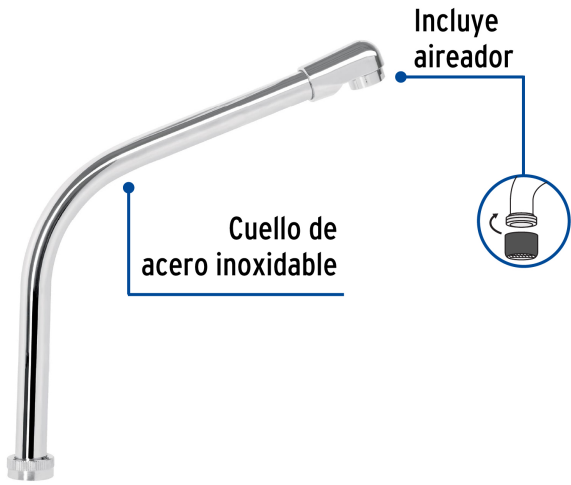

Imágenes complementarias

Compatible con mezcladoras de 8"