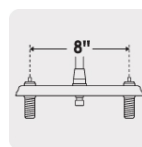

Distancia entre
taladros