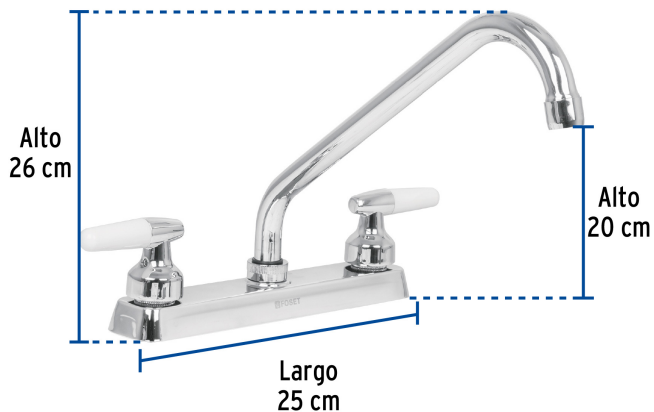

País de origen

Fabricado en China bajo las estrictas especificaciones de **GRUPO TRUPER**

Refacciones y/o accesorios disponibles en catálogo (no incluidas)

Código	Clave	Descripción
49100	CARCE-4	Bolsa con 2 cartuchos cerámicos p/mezcladoras, Foset
49214	MM-900	Juego de manerales cono p/lavabo-fregadero, cromo, Basic
49376	CR-318	Cuello largo para mezcladora de fregadero, cromo, Basic

Imagenes complementarias