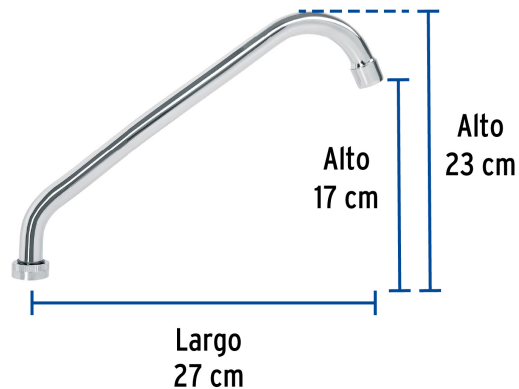

## Cuello largo para mezcladora de fregadero, cromo, Basic

- Fabricado en acero inoxidable
- Máxima duración
- Compatible con mezcladoras modelos F-318, F-318A, F-318P, F318I, F318E, F318C, FP-318 y FP-318P Foset Basic®

### Especificaciones

Acabado	Cromo
Alto	23 cm
Largo	27 cm
Empaque individual	Caja
Master	72
Pallet	576
Inner	1

### País de origen

Fabricado en China bajo las estrictas especificaciones de Truper

Imágenes complementarias

Cuello de acero inoxidable

Incluye aireador

Compatible con mezcladoras plásticas 8" cuello largo