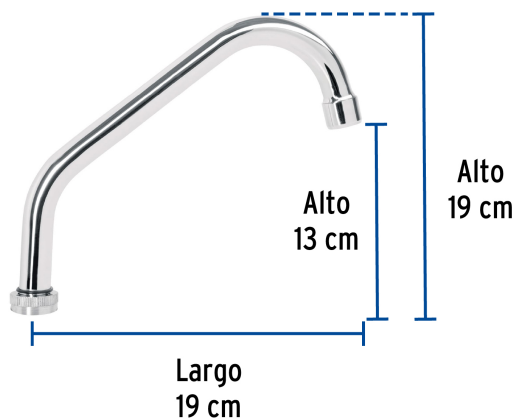

CÓDIGO: 49375 CLAVE: CR-317

Cuello corto para mezcladora de fregadero, cromo, Basic

- Fabricado en acero inoxidable
- Máxima duración
- Compatible con mezcladoras modelos F-317, F-317C, F-317A, F-312, F-317P, FP-317, F-317I, F-317E y FP-317P Foset Basic®

Certificaciones y garantías

Especificaciones

Acabado	Cromo
Alto	13 cm
Largo	19 cm
Empaque individual	Caja
Master	72
Pallet	864
Inner	1

País de origen

Fabricado en China bajo las estrictas especificaciones de GRUPO TRUPER

Imágenes complementarias

Cuello de acero inoxidable

Compatible con mezcladoras cuello corto