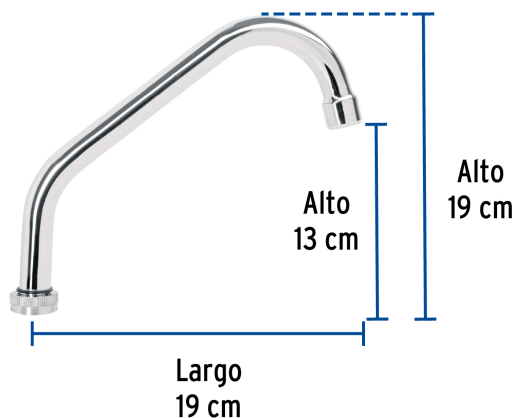

CÓDIGO: 49375 CLAVE: CR-317

Cuello corto para mezcladora de fregadero, cromo, Basic

- Fabricado en acero inoxidable
- Máxima duración
- Compatible con mezcladoras modelos F-317, F-317C, F-317A, F-312, F-317P, FP-317, F-317I, F-317E y FP-317P Foset Basic®

Certificaciones y garantías

Especificaciones

Acabado	Cromo
Alto	13 cm
Largo	19 cm
Empaque individual	Caja
Master	72
Pallet	864
Inner	1

País de origen

Fabricado en China bajo las estrictas especificaciones de Truper

Imágenes complementarias

Cuello de acero inoxidable

Compatible con mezcladoras cuello corto