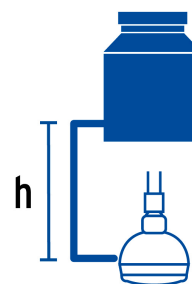

CÓDIGO: 49269 CLAVE: R-500

Regadera plástica redonda 2-1/2" blanca, Foset

- Cabeza de ABS
- Brazo y chapetón de plástico
- Para mayor flujo de agua se puede retirar el reductor

Articulada

Certificaciones y garantías

- Cumple la norma NOM-008-CONAGUA

Especificaciones

Diámetro de la cabeza	2 1/2" (6 cm)
Presión de trabajo mínima	1 kgf/cm ²
Conexión de entrada	1/2" - 14 NPT
Largo del brazo	19 cm
Diámetro del chapetón	60 mm
Empaque individual	Caja
Pallet	960
Inner	2
Master	24

Imágenes complementarias

Para mayor flujo de agua se puede retirar el reductor

Altura (h)	Presión		
	kPa	kgf / cm ²	PSI
2 m	20	0.2	2.8
3 m	30	0.3	4.2
4 m	40	0.4	5.6

Imágenes complementarias