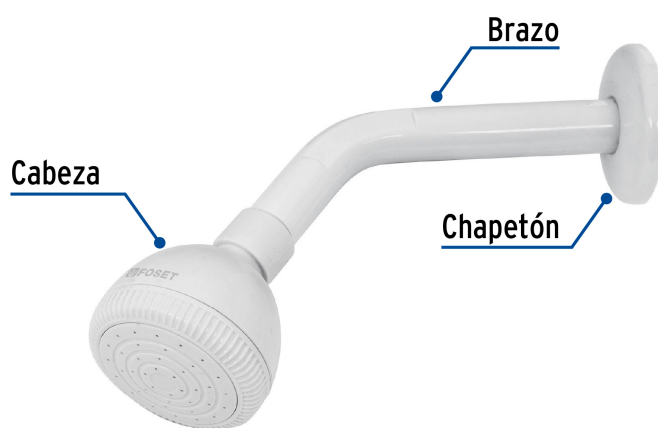

Refacciones y/o accesorios disponibles en catálogo (no incluidas)

Código	Clave	Descripción
49256	R-500S	Regadera redonda de ABS 2-1/2" sin brazo, Foset
49495	BCH-400	Brazo y chapetón plásticos para regadera, Foset

Imágenes complementarias

Para mayor flujo de agua se puede retirar el reductor

Altura (h)	Presión		
	kPa	kgf / cm²	PSI
2 m	20	0.2	2.8
3 m	30	0.3	4.2
4 m	40	0.4	5.6