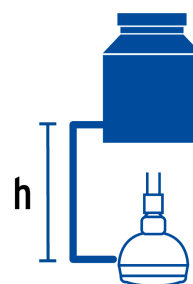

Imágenes complementarias

Altura (h)	Presión		
	kPa	kgf / cm²	PSI
2 m	20	0.2	2.8
3 m	30	0.3	4.2
4 m	40	0.4	5.6