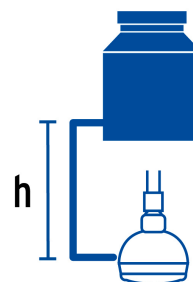

### Especificaciones

<b>Diámetro de la cabeza</b>	2 1/2" (6 cm)
<b>Presión de trabajo</b>	1 kgf/cm <sup>2</sup> a 6 kgf/cm <sup>2</sup>
<b>Conexión de entrada</b>	1/2" - 14 NPT
<b>Empaque individual</b>	Tarjeta
<b>Pallet</b>	1296
<b>Inner</b>	2
<b>Master</b>	24

### País de origen

Fabricado en China bajo las estrictas especificaciones de Truper

Imágenes complementarias

Para mayor flujo de agua se puede retirar el reductor

Altura (h)	Presión		
	kPa	kgf / cm <sup>2</sup>	PSI
2 m	20	0.2	2.8
3 m	30	0.3	4.2
4 m	40	0.4	5.6