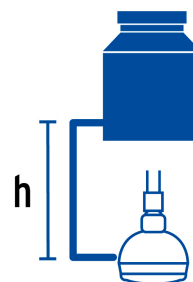

### Especificaciones

<b>Diámetro de la cabeza</b>	2 1/2" (6 cm)
<b>Presión de trabajo</b>	1 kgf/cm <sup>2</sup> a 6 kgf/cm <sup>2</sup>
<b>Conexión de entrada</b>	1/2" - 14 NPT
<b>Empaque individual</b>	Tarjeta
<b>Inner</b>	2
<b>Master</b>	24
<b>Pallet</b>	3024

### País de origen

Fabricado en China bajo las estrictas especificaciones de GRUPO TRUPER

Imágenes complementarias

Para mayor flujo de agua se puede retirar el reductor

Altura (h)	Presión		
	kPa	kgf / cm <sup>2</sup>	PSI
2 m	20	0.2	2.8
3 m	30	0.3	4.2
4 m	40	0.4	5.6